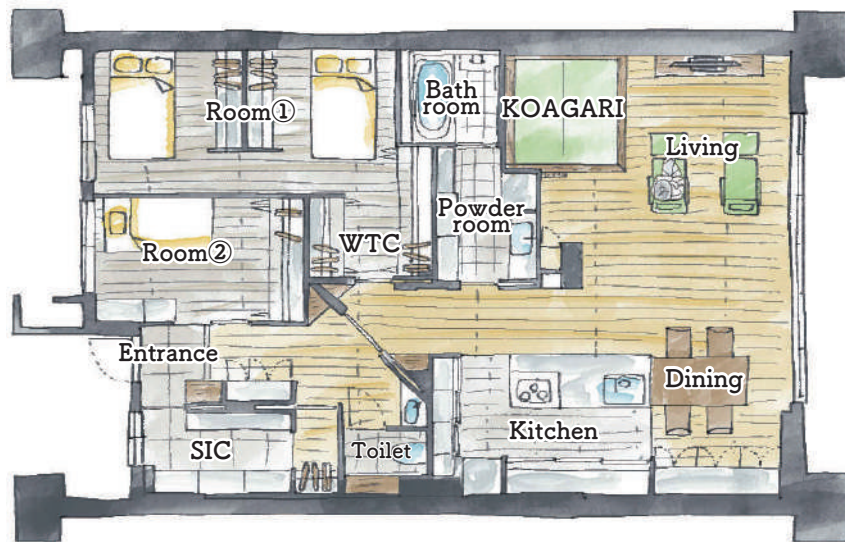

トイレ：TOTO/ネオレスト

洗面台：AICA/スマートサニタリー

壁：クロス・タイル

床：タイル・フローリング・フロアタイル

配管交換：全交換

※当物件は販売物件ではございません。
購入希望の方のご来場はご遠慮ください。

適材適所の収納計画でお部屋すっきり!

POINT
01

玄関土間とつながる大容量のSICにはゴルフバッグやキャンプ道具だけでなく帰宅後にコートやジャケットもそのまま収納可能に。寝室にはWTC(ウォークスルークローゼット)、洗面室にはリネン庫、トイレにはお掃除収納など適材適所の収納計画でいつでもお部屋がすっきり片付きます。

ぐるっと回遊できて収納もたっぷり! 広々キッチン

POINT
02

壁に囲われて閉鎖的だったキッチンは位置を変更してアイランドキッチンに。大容量の背面収納やパントリーなど回遊動線に合わせて収納をたっぷりとしたので家電・食器・食品ストックなど生活感の出やすいものを隠しておくことができます。

家族もワンちゃんも一緒にくつろげる! 開放的なLD

POINT
03

お風呂や洗面を移動させたことで広がったLDには犬用フローリングを使ってワンちゃんに優しい床材に。走り回って遊べる広さを確保しただけでなく、床暖房も設置したので人も犬もゴロゴロとくつろげます。畳の上上がりスペースは襖を閉めれば客間にもなります。

After

Before

OFFICIAL SNS

YouTube

お家の中を動画で見られるルームツアーや、実際にリノベされたお施主様のリノベへの熱い思いが詰まったインタビュー動画も公開しています!