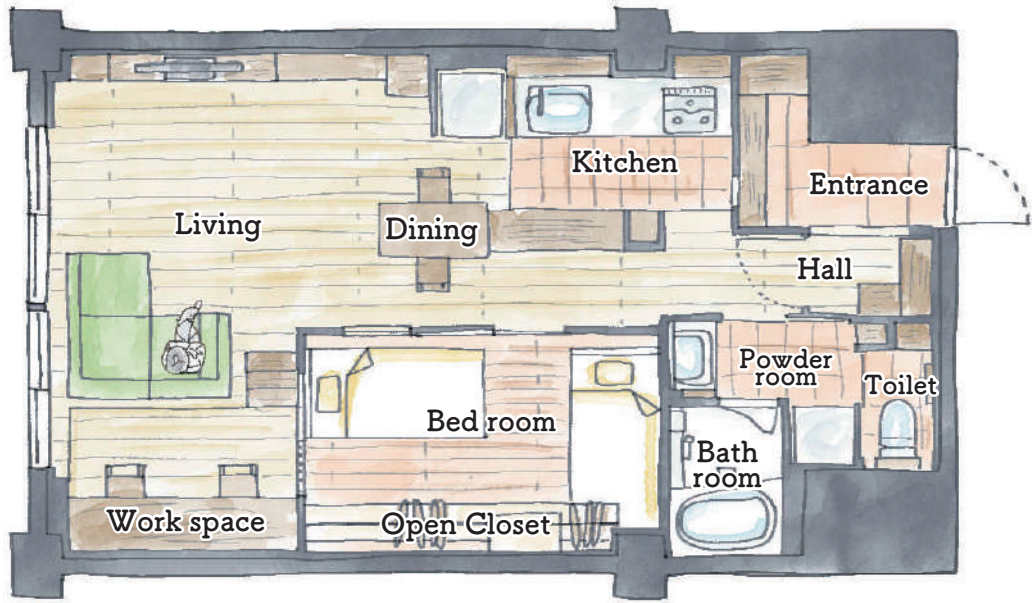

☎0120-86-0672

受付時間 9:00~18:00 水・木・祝日定休

01

リビングに出現!!
小上がりワークスペース

なんといっても目を引くのがリビング内にある小上がりワークスペース。階段を数段上がると、ステージ状のワークスペースが。ふたり横並びで使える広さで、朝のメイクやお仕事スペースとしても大活躍。扉がないのでリビングの一部として気軽に行き来出来るのが嬉しいポイント♪

02

侮るなかれ!
大容量収納

間取りを見ただけだと、寝室にあるオープンクローゼットの他に収納は...? と思いますよね。侮るなかれ、小上がりワークスペースの下にも大容量収納があるんです。リビング側からと寝室側から出し入れできる収納。奥行きや深さがあるので、季節家電やお布団などの大物収納も楽々入ります!

03

アウトドア派にピッタリ!
広々土間の玄関

自転車や登山などアウトドア用品もたくさん収納できるスペースを玄関土間に確保。高さを自由に変えられる可動棚はアウトドア用品だけではなく、高さが色々の靴の収納にも役立ちます。一部は有孔ボード貼りにして、ヘルメットやバッグなどを引っ掛けて見せる収納になる仕掛けも。

物件情報
設備・仕様

- 築年数 : 築45年
- 広さ : 約55㎡
- 間取り変更 : 1LDK→1LDK
- リノベ費用 : 約1300万円
- キッチン : サンワカンパニー/グラッド45
- お風呂 : TOTO/リモデルバスルーム WY
- トイレ : TOTO/ビューアレスト QR
- 洗面台 : TOTO/オクターブ Lite
- 壁 : クロス・一部有孔ボード
- 床 : 朝日ウッドテック / MRX ブラックチェリー
- 配管交換 : 全交換

After

ブラック&グレーのシックなインテリアと、リビングに出現する小上がりワークスペースは必見!!

Before

寝室側完成イメージも大公開!!

Re's NEWS

家庭用プライベートサウナ

SAUNAGE 誕生。

従来のサウナブースとは一線を画すデザイン性の高いプライベートサウナ SAUNAGE(サウナージュ)の販売がスタート。多くの商業施設等で多彩なサウナを手がける秀建グループが製作・販売を行います。実物を見学・体験できる恵比寿のショールームにもぜひお越しください。