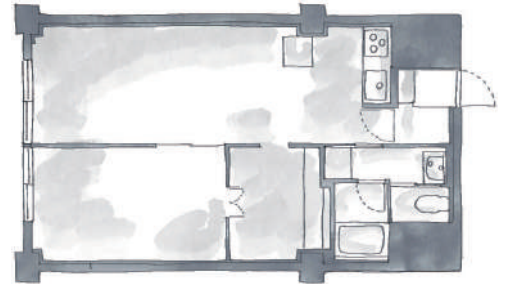

リノベーション現場見学会
@市川市行徳駅前

2023.4 / 1 Sat 2 Sun

予約制見学会のため、事前にご予約の上ご来場ください。

ご予約はこちら

HPのイベント予約フォームよりご予約ください。
お電話でのご予約も承っております。

☎0120-86-0672

受付時間 9:00~18:00 水・木・祝日定休

01

リビングに出現!!
小上がりワークスペース

なんといっても目を引くのがリビング内にある小上がりワークスペース。階段を数段上がると、ステージ状のワークスペースが。ふたり横並びで使える広さで、朝のメイクやお仕事スペースとしても大活躍。扉がないのでリビングの一部として気軽に行き来出来るのが嬉しいポイント♪

02

侮るなかれ!
大容量収納

間取りを見ただけだと、寝室にあるオープンクローゼットの他に収納は...? と思いますよね。侮るなかれ、小上がりワークスペースの下にも大容量収納があるんです。リビング側からと寝室側から出し入れできる収納。奥行きや深さがあるので、季節家電やお布団などの大物収納も楽々入ります!

03

アウトドア派にピッタリ!
広々土間の玄関

自転車や登山などアウトドア用品もたくさん収納できるスペースを玄関土間に確保。高さを自由に変えられる可動棚はアウトドア用品だけではなく、高さが色々の靴の収納にも役立ちます。一部は有孔ボード貼りにして、ヘルメットやバッグなどを引っ掛けて見せる収納になる仕掛けも。

物件情報
設備・仕様

- 築年数 : 築45年
- 広さ : 約55㎡
- 間取り変更 : 1LDK→1LDK
- リノベ費用 : 約1300万円
- キッチン : サンワカンパニー/グラッド45
- お風呂 : TOTO/リモデルバスルーム WY
- トイレ : TOTO/ビューアレスト QR
- 洗面台 : TOTO/オクターブ Lite
- 壁 : クロス・一部有孔ボード
- 床 : 朝日ウッドテック / MRX ブラックチェリー
- 配管交換 : 全交換

After

ブラック&グレーのシックなインテリアと、リビングに出現する小上がりワークスペースは必見!!

Before

寝室側完成イメージも大公開!!

Re's NEWS

家庭用プライベートサウナ

SAUNAGE 誕生。

従来のサウナブースとは一線を画すデザイン性の高いプライベートサウナ SAUNAGE(サウナージュ)の販売がスタート。多くの商業施設等で多彩なサウナを手がける秀建グループが製作・販売を行います。実物を見学・体験できる恵比寿のショールームにもぜひお越しください。

SAUNAGEの詳細はこちら

SHOP INFO

創業23年を迎えた浦安本店は、お客様駐車場、キッズスペース、個室を完備しています。

住所: 千葉県浦安市海楽 2-5-35
TEL: 0120-86-0672

経堂駅から徒歩5分。広々としたワンフロアをナチュラルな雰囲気のリノベした店内です。

住所: 東京都世田谷区経堂 1-7-9-1F
TEL: 03-6413-1325

1FはSAUNAGEショールーム、2Fは物件探し〜リノベまでのワンストップブランド【howzlife(ハウズライフ)】をご提案します。

住所: 東京都渋谷区恵比寿西 1-5-1
TEL: 03-5784-1351

リノベーションするならドラマチックにしよう * Dramatic Renovation *

◎お電話でのお問い合わせは

◎公式ホームページ

☎0120-86-0672

受付時間 9:00~18:00 水・木・祝日定休

株式会社 SHUKEN Re

<https://shuken-renovation.jp/>

【浦安本店】〒279-0003 千葉県浦安市海楽 2-5-35
【世田谷店】〒156-0052 東京都世田谷区経堂 1-7-9-1F
【恵比寿店】〒150-0012 東京都渋谷区恵比寿西 1-5-1