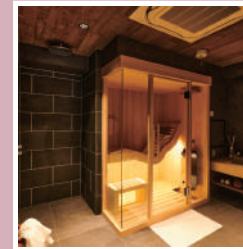

在宅ワークにも対応! ワークスペース

POINT
03

LDと隣接する個室(Room②)に大人2人が並んで使えるデスクを造作。頭上には吊戸棚を設置し、収納力も抜群。エアコンはルーバーで隠して生活感をなくし、インテリア性にも妥協なくこだわりました。

After

Before

Re's NEWS

家庭用プライベートサウナ

SAUNAGE 誕生。

従来のサウナブースとは一線を画すデザイン性の高いプライベートサウナ SAUNAGE (サウナージュ)の販売がスタート。多くの商業施設等で多彩なサウナを手がける秀建グループが製作・販売を行います。実物が展示されている青山のショールームにもぜひお越しください。

SAUNAGEの詳細はこちら

SHOP INFO

浦安本店

創業26年目を迎えた浦安本店は、お客様駐車場、キッズスペース、個室を完備しています。

住所：千葉県浦安市海楽2-5-35
TEL：0120-86-0672