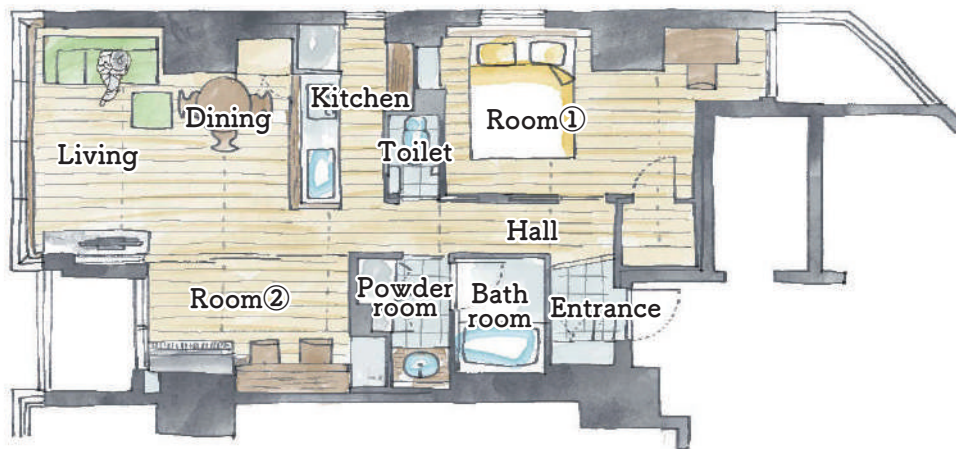

広さ：約62㎡

間取り変更：2LDK→2LDK

リノベ費用：約1700万円

キッチン：LIXIL/シエラ

お風呂：既存利用

トイレ：既存利用

洗面台：造作

壁：珪藻土仕上げ

床：杉無垢材

配管交換：切り直し

香りまで感じる!! 自然素材を贅沢に使った仕上げ

POINT
01

この家のポイントはなんといっても自然素材にこだわった仕上げ。床と天井には杉の無垢材を贅沢に使い、杉の香りに包まれる住まいに。壁は調湿性・消臭性に優れた珪藻土で仕上げ、本物の素材を感じられる空間に。

和を感じるこだわりの照明計画

POINT
02

LDKには調光機能付きの間接照明を設置。調光を最小にするとロウソクくらいの照度になり、影や暗さの美しさを大切に照明計画に。玄関と廊下にも間接照明を仕込み、リビングへの期待感を高める雰囲気。

在宅ワークにも対応! ワークスペース

POINT
03

LDと隣接する個室(Room②)に大人2人が並んで使えるデスクを造作。頭上には吊戸棚を設置し、収納力も抜群。エアコンはルーバーで隠して生活感をなくし、インテリア性にも妥協なくこだわりました。

After

Before

Re's NEWS

家庭用プライベートサウナ

SAUNAGE 誕生。