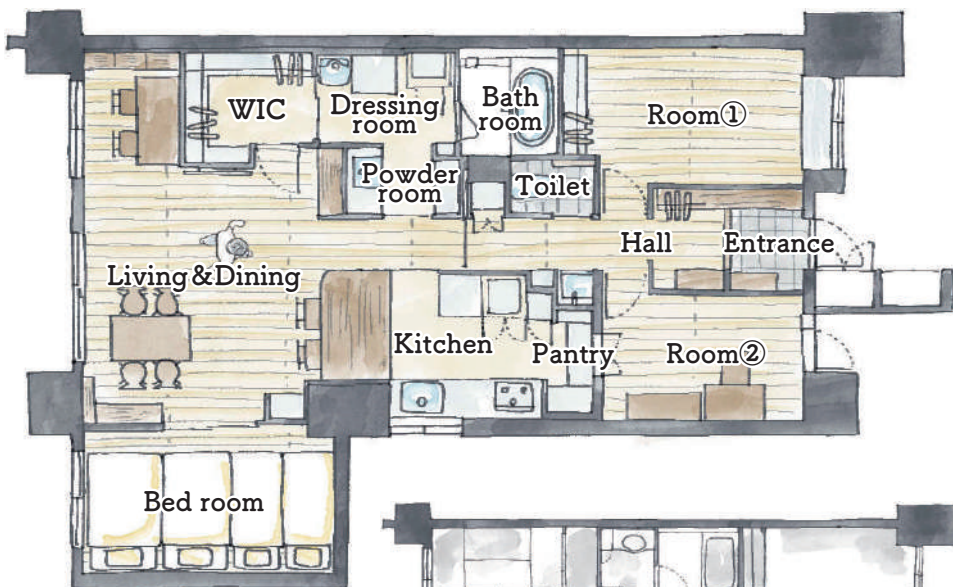

02

ママの味方！  
家事ラク回遊動線

洗濯物をスムーズに収納  
できる動線にすべく、脱  
衣室→WIC の動線に。外  
干しした物をベランダから  
WIC へ収納する動線も  
スムーズにこなせるよう、  
WIC の出入口はリビング  
側にも。家事動線だけ  
でなく、使う人にも使い  
やすい回遊動線です◎

03

侮るなかれ！  
工夫いっぱいのキッチン

LD 側にはキッチンにいな  
がら子供たちの勉強を見  
れる広めのカウンターを設  
置。カウンター下には見  
せないゴミ箱置き場に。  
パントリーは扉無しでも袖  
壁付きで丸見えにならない  
作り。まだまだ書ききれ  
ないキッチンの工夫、何個  
見つけられますか？

After

Before

Re's NEWS

家庭用プライベートサウナ

SAUNAGE 誕生。

従来のサウナブースとは一線を画す  
デザイン性の高いプライベートサウ  
ナ SAUNAGE(サウナージュ)の販  
売がスタート。多くの商業施設等  
で多彩なサウナを手がける秀建グ  
ループが製作・販売を行います。実物  
を見学・体験できる恵比寿のショール  
ームにもぜひお越しください。

SAUNAGE の  
詳細はこちら