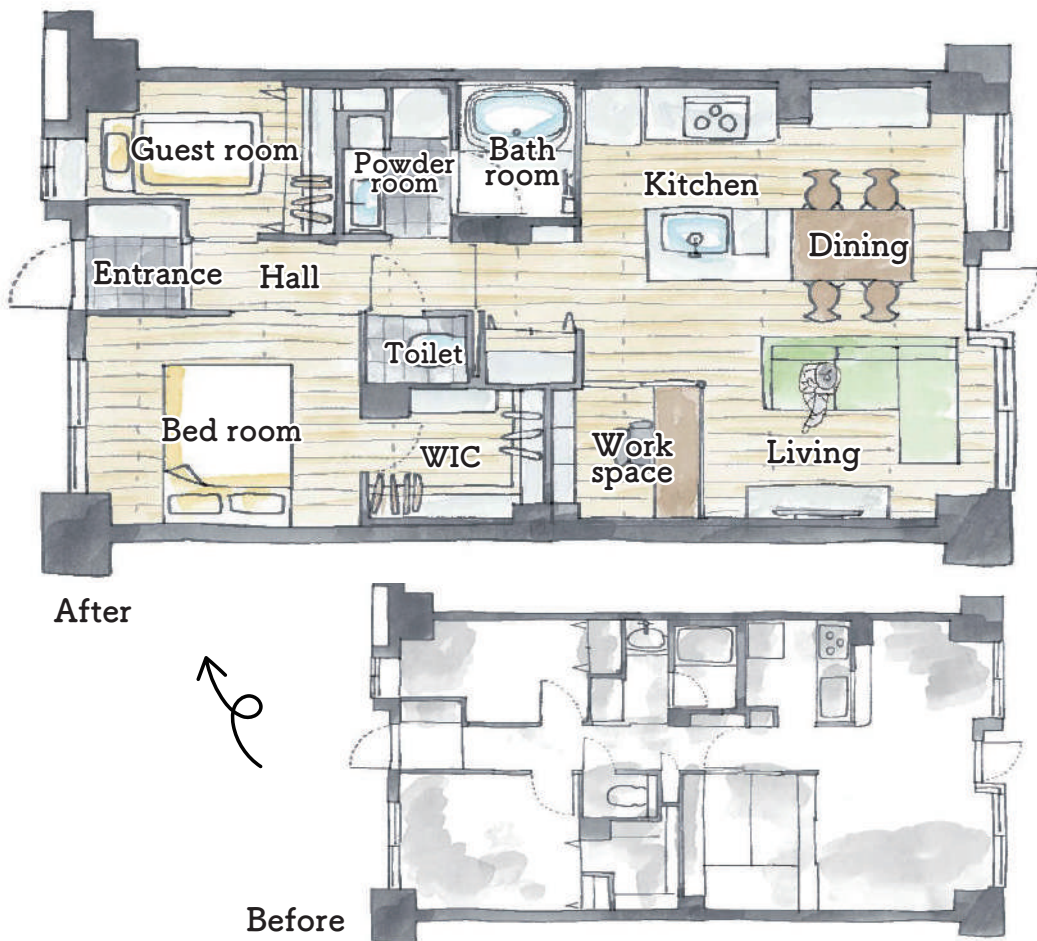

トイレ：既存利用

洗面台：AICA/スマートサニタリー

壁：クロス・一部タイル等

床：フローリング・フロアタイル

配管交換：全交換

01

使い勝手バツグンの
II型キッチン

リビング向きの対面キッチンを実現するため、キッチンのレイアウトはII型を採用。ダイニングはシンク側のキッチンと横並びのため、家事動線もバツグン。ダイニングテーブルの背面にはカップボードもあるので収納量もバッチリ◎

02

収納力も◎な
ワークスペース

ワークスペースは集中力アップ間違いなしの完全個室型。採光・通風確保のための室内窓は、ごちゃつきがちな手元を隠せるように少し高め的位置に設置。背面の収納は、元々持っている本やファイルに合わせて造作しています。

03

2畳とは思えない!?
収納力バツグンのWIC

お洋服をたくさんお持ちの施主様。広めに作った約2畳のWICですが、コの字型のWICは畳2枚分とは思えないすごい収納力があります。3方向ともキャビネットを置けるように、上部のハンガーパイプの高さを調整しています。