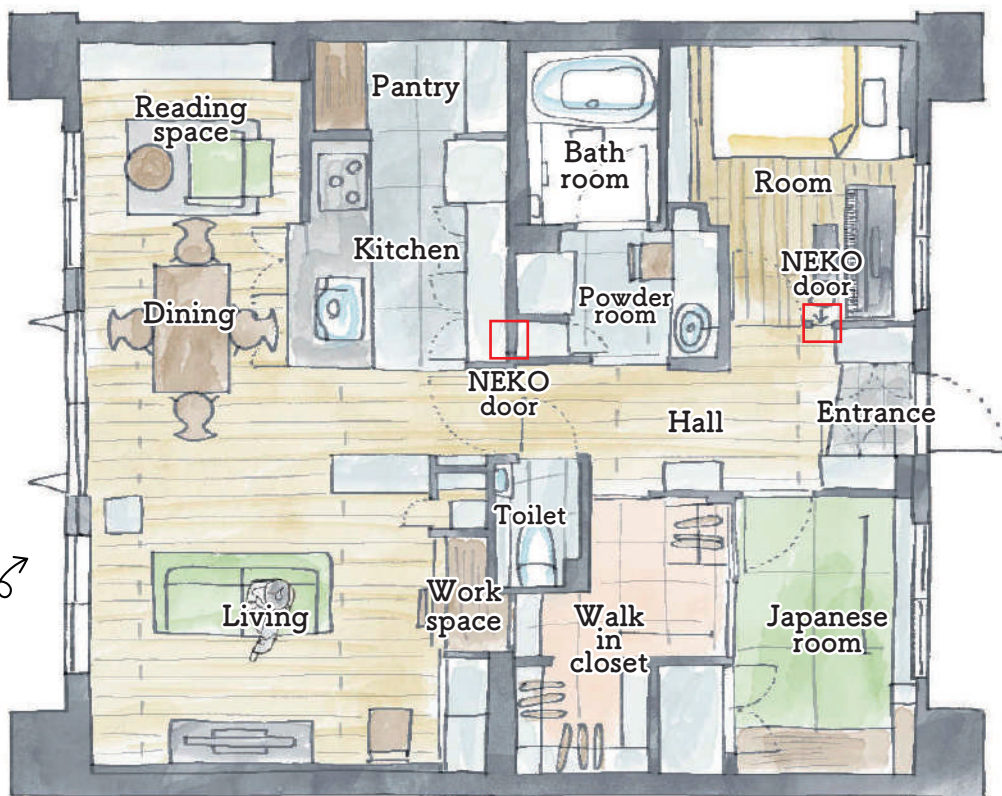

After

Re's NEWS

家庭用プライベートサウナ

SAUNAGE 誕生。

SAUNAGE(サウナージュ)の製作・販売を行うのはさまざまな商業施設等で多彩なサウナを手がける秀建グループ。従来のサウナブースとは一線を画すデザイン性の高さや豊富なオプションを備え、さらにはカスタマイズも承ります。