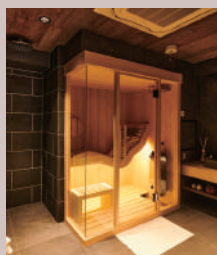

SAUNAGEの詳細はこちら