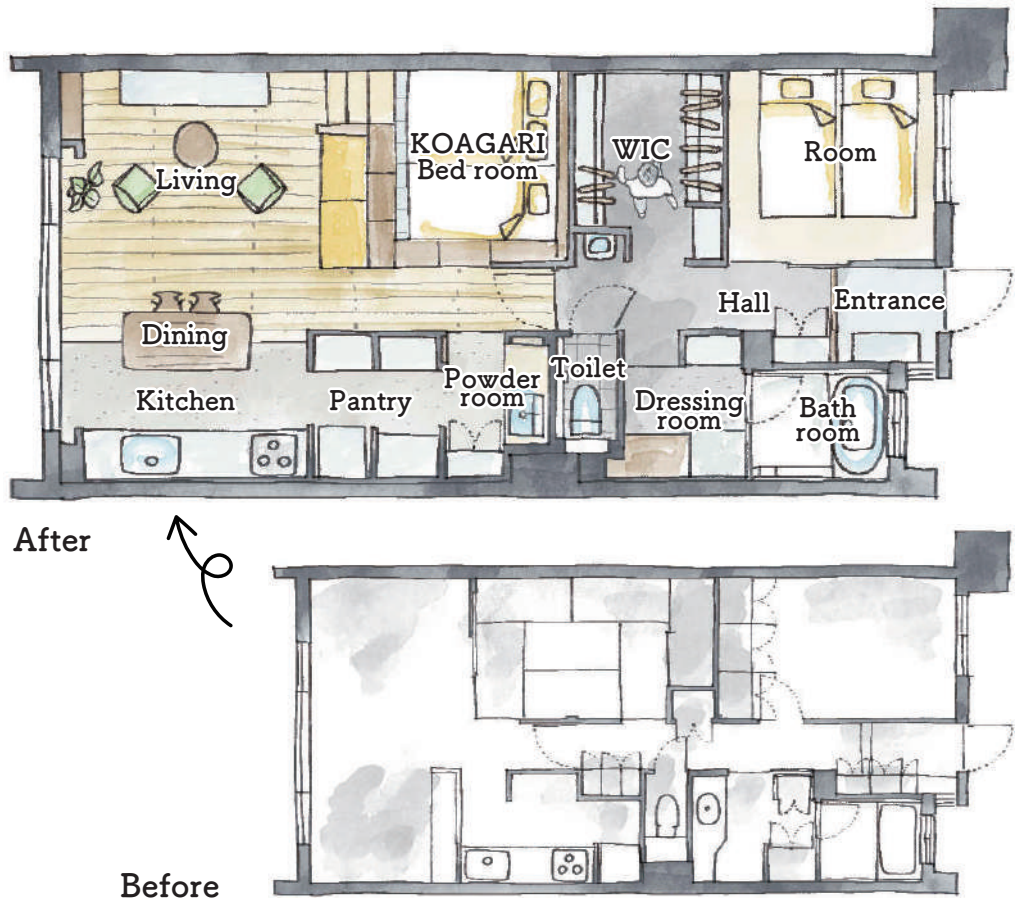

※詳細は裏面をご覧ください。

見どころポイント

01

工夫満載!!
小上がりベッドスペース

リビングの一角に階段を上がる小上がりベッドスペースが。壁はなくリビングの広々感はそのままだに、「寝室」として空間が分けられています。小上がり下は大容量な収納! 周りを囲うベンチや棚にもたっぷりの収納を設けました。アール形状の壁や間接照明もみどころ!

02

ランドリールーム
としても使える脱衣室

脱衣室には洗濯機置き場の他、カウンターを造作しました。上部にはハンガーパイプを設置して、室内干しも可能に。カウンター下には脱衣かごを置けるスペース、カウンター奥に出来たクランク状のスペースに除湿器置き場も完備した多機能脱衣室に!

03

最強家事動線の要!!
大容量パントリー

キッチン横には約2畳のパントリーが。冷蔵庫置き場の他、可動棚を両サイドに造作。パントリーはウォークスルーで、洗面室へと続きます。お買い物帰りは、洗面室で手洗い~冷蔵庫へ物をしまいう動線もスムーズです◎

リノベーション現場見学会
@千葉市美浜区稲毛海岸

2024.1 / 13.14
見学時間
①10:00~②11:00~
20.21
③13:00~④14:00~
27.28
⑤15:00~⑥16:00~

間取り変更：2LDK→1LDK+WIC+小上がり

リノベ費用：約1700万円

キッチン：TOTO/ザ・クラッソ

お風呂：LIXIL/リノビオV

トイレ：LIXIL/サティスS5

洗面台：造作

壁：クロス・一部タイル

床：Lフローリング・カーペット
サイズル麻カーペット・タイル
フロアタイル・長尺シート

配管交換：全交換

After

Before

Re's NEWS

家庭用プライベートサウナ

SAUNAGE 誕生。

従来のサウナブースとは一線を画すデザイン性の高いプライベートサウナ SAUNAGE(サウナージュ)の販売がスタート。多くの商業施設等で多彩なサウナを手がける秀建グループが製作・販売を行います。実物を見学・体験できる恵比寿のショールームにもぜひお越しください。

SAUNAGEの詳細はこちら