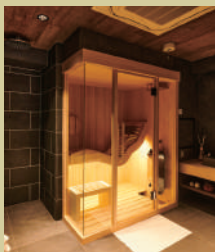

配管交換：全交換

After

Before

Re's NEWS

家庭用プライベートサウナ

SAUNAGE 誕生。

従来のサウナブースとは一線を画すデザイン性の高いプライベートサウナ SAUNAGE(サウナージュ)の販売がスタート。多くの商業施設等で多彩なサウナを手がける秀建グループが製作・販売を行います。実物を見学・体験できる恵比寿のショールームにもぜひお越しください。

SAUNAGEの詳細はこちら