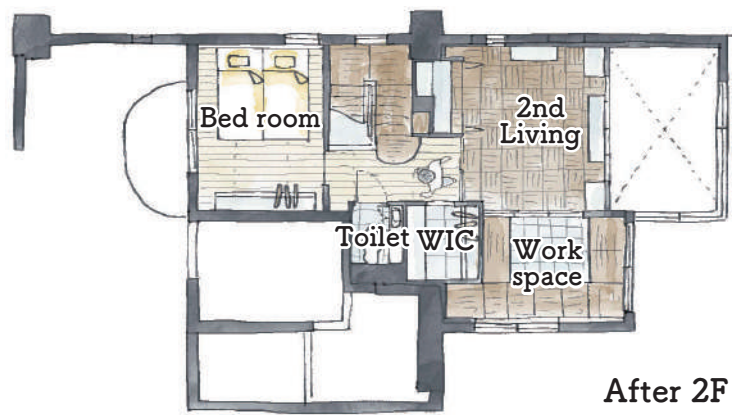

※詳細は裏面をご覧ください。

物件情報  
設備・仕様

築年数：築34年  
 広さ：約129㎡  
 間取り変更：4LDK+納戸  
 →3LDK+WIC+2ndLD+書斎  
 リノベ費用：約2400万円  
 キッチン：ウッドワン/スイージー  
 お風呂：LIXIL/リノビオ  
 トイレ：TOTO/ネオレスト  
 洗面台：ウッドワン/無垢の木の洗面台  
 壁：クロス・タイル・黒板塗装  
 床：フローリング・フロアタイル  
 モルタル・大理石パネル  
 配管交換：全交換

01

ロンドンのホテルを自宅に！  
こだわりのインテリア

ロンドンのホテル「The Pilgrim london」のインテリアを参考に、こだわりの内装に仕上げました。1階と2階でアクセントカラーを揃えて統一感を。フロアタイルを使ってインテリア性を損なわずコストダウンにも貢献しています。

02

階段下を有効活用！  
広々土間収納

玄関を入るとすぐの階段下スペースは、土間スペースとして活用しました。自転車やベビーカー、スーツケースなども楽々置けるスペースで玄関もゆとりを感じられます。階段は壁を取り払い抜け感があるので圧迫感がないのも◎

03

一家に2つが新しい!?  
2つめのリビング

1階のメインリビングとは別に、2階にセカンドリビングを作りました。2階のリビングは1階よりもプライベート性が高く、あくまでも家族が使う共用スペースとすることで、来客があった時や、休日のお家時間など、家での時間がさらに充実します◎

After 1F

After 2F

Before 1F

Before 2F

真夏の現場見学会にお越しいただくお客様へ