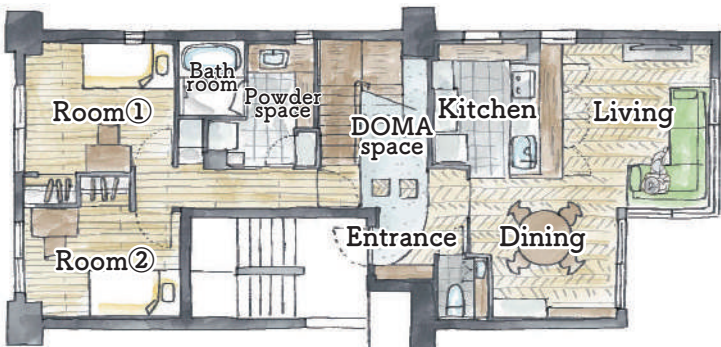

※詳細は裏面をご覧ください。

物件情報  
設備・仕様

築年数：築34年  
 広さ：約129㎡  
 間取り変更：4LDK+納戸  
 →3LDK+WIC+2ndLD+書斎  
 リノベ費用：約2400万円  
 キッチン：ウッドワン/スイージー  
 お風呂：LIXIL/リノビオ  
 トイレ：TOTO/ネオレスト  
 洗面台：ウッドワン/無垢の木の洗面台  
 壁：クロス・タイル・黒板塗装  
 床：フローリング・フロアタイル  
 モルタル・大理石パネル  
 配管交換：全交換

01

ロンドンのホテルを自宅に！  
こだわりのインテリア

ロンドンのホテル「The Pilgrim london」のインテリアを参考に、こだわりの内装に仕上げました。1階と2階でアクセントカラーを揃えて統一感を。フロアタイルを使ってインテリア性を損なわずコストダウンにも貢献しています。

02

階段下を有効活用！  
広々土間収納

玄関を入るとすぐの階段下スペースは、土間スペースとして活用しました。自転車やベビーカー、スーツケースなども楽々置けるスペースで玄関もゆとりを感じられます。階段は壁を取り払い抜け感があるので圧迫感がないのも◎

03

一家に2つが新しい!?  
2つめのリビング

1階のメインリビングとは別に、2階にセカンドリビングを作りました。2階のリビングは1階よりもプライベート性が高く、あくまでも家族が使う共用スペースとすることで、来客があった時や、休日のお家時間など、家での時間がさらに充実します◎

After 1F

After 2F

Before 1F

Before 2F

真夏の現場見学会にお越しいただくお客様へ