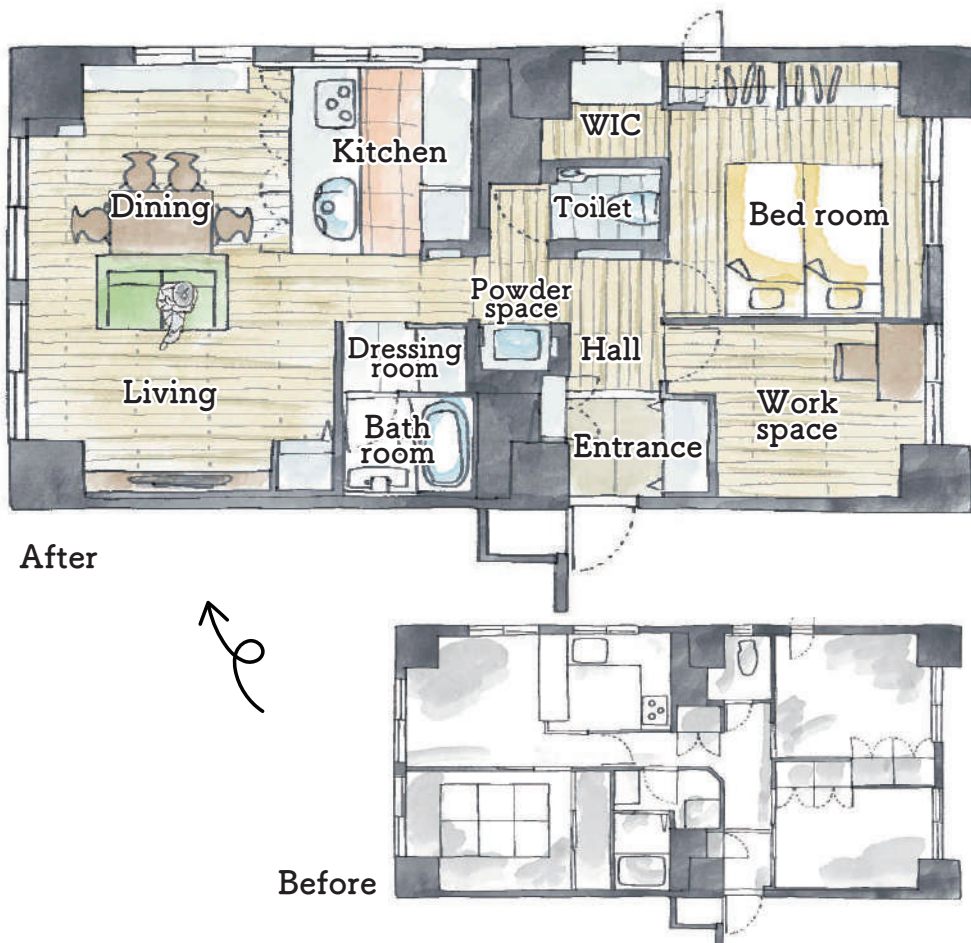

※詳細は裏面をご覧ください。

見どころポイント

01

収納量も合格◎な  
対面キッチン

元々 L 字の独立キッチンだったところを、対面式にレイアウトを変更。収納は背面のカップボードと、ダイニング側から使えるキッチンのカウンター下収納。カウンター下収納は書類や日用品のストックなど、リビング収納としても大活躍です◎

02

洗面台はセパレート  
独立脱衣室

洗面台は、帰宅時の玄関から、トイレ後、お風呂前後、いつでもどこからでもアクセスしやすい廊下の動線上に設置。そのため脱衣室は洗濯機を置けるだけのコンパクトな空間を実現しました。キッチンと洗濯機の位置が近いのも家事効率◎

間取り変更：3LDK→2LDK

リノベ費用：約 1650 万円

キッチン：トクラス/ベリール

お風呂：TOTO/リモデル

トイレ：TOTO/ネオレスト

洗面台：トクラス/アフェット

壁：クロス・一部エコカラット

床：フローリング

一部フロアタイル

配管交換：全交換

Re's NEWS

SAUNAGE の  
詳細はこちら

家庭用プライベートサウナ

SAUNAGE 誕生。

従来のサウナブースとは一線を画すデザイン性の高いプライベートサウナ SAUNAGE(サウナージュ)の販売がスタート。多くの商業施設等で多彩なサウナを手がける秀建グループが製作・販売を行います。実物を見学・体験できる恵比寿のショールームにもぜひお越しください。

SHOP INFO