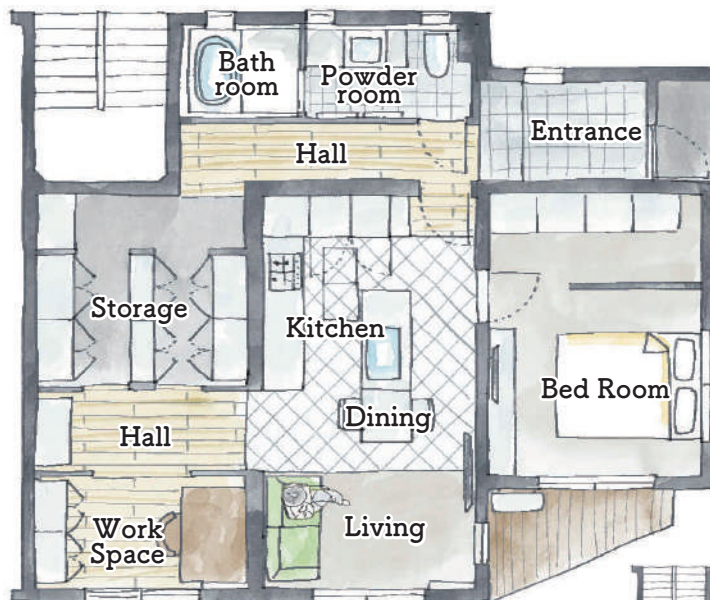

配管交換：全交換

ガラス扉が新鮮！約7帖の大容量ストレージ

POINT
01

約7帖の通り抜けできる大きな収納を完備しました。寝具や季節家電など大型のものも収納できるほど十分な広さです。扉をガラスにしたことで内部が明るく通風も◎ビルトイン洗濯機置き場を作り、家事動線の短縮にも成功しました。

贅沢にカスタマイズした水廻り

POINT
02

特注サイズの浴室は、タイルとシャワーをセレクトしたカスタマイズ仕様。洗面室は収納と洗面台をフロート（床面から浮かせたデザイン）を採用し、タイルを贅沢に使ったスタイリッシュな空間に。

海外住宅風！特注の広々キッチン

POINT
03

キッチンは壁側にコンロ、アイランドカウンターにシンクをレイアウトしたII型タイプ。収納するものを入念に計画した一点物です。壁面に使ったタイルと、キッチンの天板に使ったタイルを揃えてコーディネートしたこだわりキッチンです。

After

Before

Re's NEWS

家庭用プライベートサウナ

SAUNAGE 誕生。