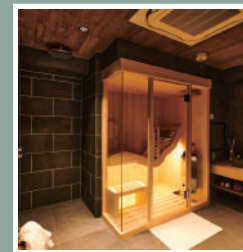

配管交換：全交換

ガラス扉が新鮮！約7帖の大容量ストレージ

POINT
01

約7帖の通り抜けできる大きな収納を完備しました。寝具や季節家電など大型のものも収納できるほど十分な広さです。扉をガラスにしたことで内部が明るく通風も◎ビルトイン洗濯機置き場を作り、家事動線の短縮にも成功しました。

贅沢にカスタマイズした水廻り

POINT
02

特注サイズの浴室は、タイルとシャワーをセレクトしたカスタマイズ仕様。洗面室は収納と洗面台をフロート（床面から浮かせたデザイン）を採用し、タイルを贅沢に使ったスタイリッシュな空間に。

海外住宅風！特注の広々キッチン

POINT
03

キッチンは壁側にコンロ、アイランドカウンターにシンクをレイアウトしたII型タイプ。収納するものを入念に計画した一点物です。壁面に使ったタイルと、キッチンの天板に使ったタイルを揃えてコーディネートしたこだわりキッチンです。

After

Before

Re's NEWS

家庭用プライベートサウナ

SAUNAGE 誕生。

従来のサウナブースとは一線を画すデザイン性の高いプライベートサウナ SAUNAGE（サウナージュ）の販売がスタート。多くの商業施設等で多彩なサウナを手がける秀建グループが製作・販売を行います。実物を見学・体験できる青山のショールームにもぜひお越しください。

SAUNAGE の詳細はこちら→

SHOP INFO

浦安本店

創業23年を迎えた浦安本店は、お客様駐車場、キッズスペース、個室を完備しています。

住所：千葉県浦安市海楽2-5-35
TEL：0120-86-0672