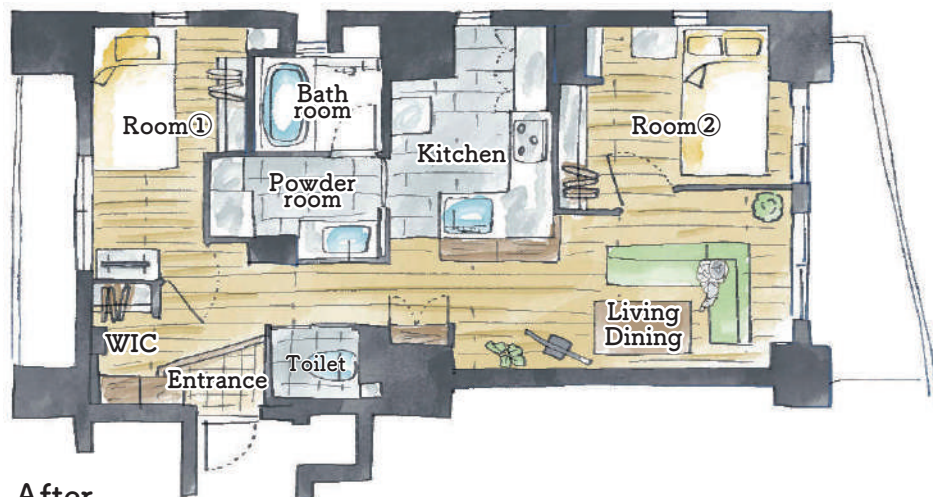

広さ：約56㎡

間取り変更：1LDK→2LDK

キッチン：クリナップ/ラクエラ

浴室：TOTO/WY

トイレ：TOTO/ピュアレストQR

洗面台：AICA/スマートサニタリーU

壁：クロス・一部タイル

床：フローリング

配管交換：全交換

※当物件は販売物件ではございません。
購入希望の方のご来場はご遠慮ください。

POINT
01

ワークインクローゼット
収納力はここでカバー!大容量な WIC

靴の収納量を増やすため、玄関横にWICを増設。外出・帰宅時に便利なアウターの置き場としても活躍します◎各部屋に設けた衣類を収納するクローゼットとは別に、季節物の家電などを収納できる十分な広さを確保しました。

POINT
02

広さ劇的アップ! L字型対面キッチン

壁に囲われて閉鎖的だった独立キッチンを、L字型の対面キッチンにレイアウト変更しました。キッチン奥にはカップボードを置けるスペースを作り、広さ・収納力が劇的アップ!キッチンで家事をしながらテレビが見れるのも嬉しいポイント♪

POINT
03

視点を変えて動線チェンジ! 広々洗面室

洗面室には廊下側から入る動線でしたが、キッチンから入る動線にチェンジすることで広さを確保しました。室内干しにも使えるハンガーバーを設置し、ランドリールームとしての機能もプラスされ家事効率もアップした洗面室に。