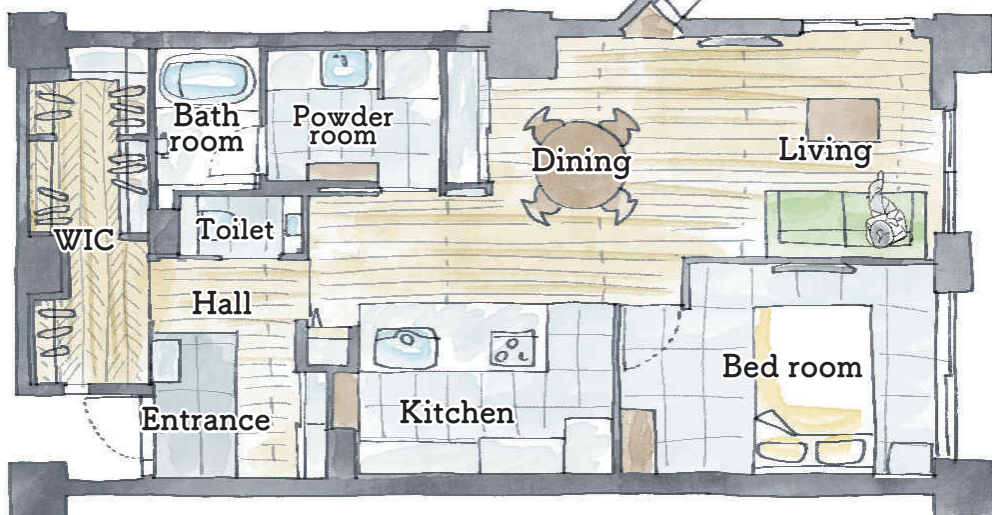

※詳細は裏面をご覧ください。

01

機能性重視！
時短優先の水廻り設備

「ふたりの時間を大切にするための時短」に貢献するのは、水廻り設備。トイレはフロートトイレでお掃除しやすく。洗面台はふたり並んで同時に身支度できる広々カウンター。キッチン是对面式に変更し、家事動線もアップしました！

02

収納力バツグン！
広々 WIC

玄関ホールからアクセスするウォークインクローゼット。奥行き約4mの贅沢な収納に、家中の荷物を集約することでリビングや寝室などの居住スペースをゆとりとることができました。

間取り変更：2LDKS→1LDKS

リノベ費用：約1450万円

キッチン：トクラス/ペリー

お風呂：TOTO/マンションリモデル

トイレ：TOTO/レストパル

洗面台：Panasonic/C-line

壁：クロス

床：朝日ウッドテック/
ライブナチュラルプレミアム
スタンダードオーク

配管交換：切りまわし

After

Before

Re's NEWS

家庭用プライベートサウナ

SAUNAGE 誕生。

従来のサウナブースとは一線を画すデザイン性の高いプライベートサウナ SAUNAGE(サウナージュ)の販売がスタート。多くの商業施設等で多彩なサウナを手がける秀建グループが製作・販売を行います。実物を見学・体験できる恵比寿のショールームにもぜひお越しください。

SAUNAGEの詳細はこちら