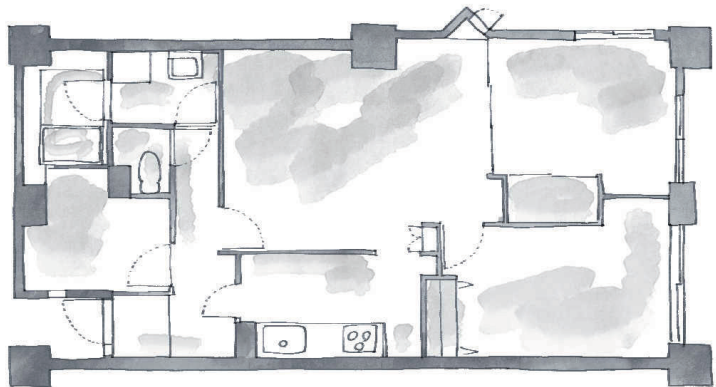

01

機能性重視！
時短優先の水廻り設備

「ふたりの時間を大切にするための時短」に貢献するのは、水廻り設備。トイレはフロートトイレでお掃除しやすく。洗面台はふたり並んで同時に身支度できる広々カウンター。キッチン是对面式に変更し、家事動線もアップしました！

02

収納力バツグン！
広々 WIC

玄関ホールからアクセスするウォークインクローゼット。奥行き約4mの贅沢な収納に、家中の荷物を集約することでリビングや寝室などの居住スペースをゆとりとることができました。

03

まるでホテル？
リラックスできる寝室

寝室はベランダに面した明るく風通しの良い等地上に、ダブルベッドを置いても余裕のあるゆったりとした空間。ネイビーのアクセントクロスと、調光できる照明がまるでホテルのようにリラックスできる寝室です。

リノベーション現場見学会
@川崎市高津区久本

2023.5 / 13 14

見学時間 ①10:00~②11:00~③13:00~
④14:00~⑤15:00~⑥16:00~

予約制見学会のため、事前にご予約の上ご来場ください。

ご予約はこちら

HPのイベント予約フォームよりご予約ください。お電話でのご予約も承っております。

0120-86-0672

受付時間 9:00~18:00 水・木・祝日定休

物件情報
設備・仕様

築年数：築40年

広さ：約75㎡

間取り変更：2LDKS→1LDKS

リノベ費用：約1450万円

キッチン：トクラス/ペリー

お風呂：TOTO/マンションリモデル

トイレ：TOTO/レストパル

洗面台：Panasonic/C-line

壁：クロス

床：朝日ウッドテック/
ライブナチュラルプレミアム
スタンダードオーク

配管交換：切りまわし

After

Before

Re's NEWS

家庭用プライベートサウナ

SAUNAGE 誕生。

従来のサウナブースとは一線を画すデザイン性の高いプライベートサウナ SAUNAGE(サウナージュ)の販売がスタート。多くの商業施設等で多彩なサウナを手がける秀建グループが製作・販売を行います。実物を見学・体験できる恵比寿のショールームにもぜひお越しください。

SAUNAGEの詳細はこちら

SHOP INFO

創業23年を迎えた浦安本店は、お客様駐車場、キッズスペース、個室を完備しています。

住所：千葉県浦安市海楽 2-5-35
TEL：0120-86-0672

経堂駅から徒歩5分。広々としたワンフロアをナチュラルな雰囲気のリノベした店内です。

住所：東京都世田谷区経堂 1-7-9-1F
TEL：03-6413-1325

1FはSAUNAGE ショールーム、2Fは物件探し〜リノベまでのワンストップブランド【howzlife(ハウズライフ)】をご提案します。

住所：東京都渋谷区恵比寿西 1-5-1
TEL：03-5784-1351

リノベーションするならドラマチックにしよう * Dramatic Renovation *

◎お電話でのお問い合わせは

◎公式ホームページ

0120-86-0672

受付時間 9:00~18:00
水・木・祝日定休

株式会社 SHUKEN Re

https://shuken-renovation.jp/

【浦安本店】〒279-0003 千葉県浦安市海楽 2-5-35

【世田谷店】〒156-0052 東京都世田谷区経堂 1-7-9-1F

【恵比寿店】〒150-0012 東京都渋谷区恵比寿西 1-5-1