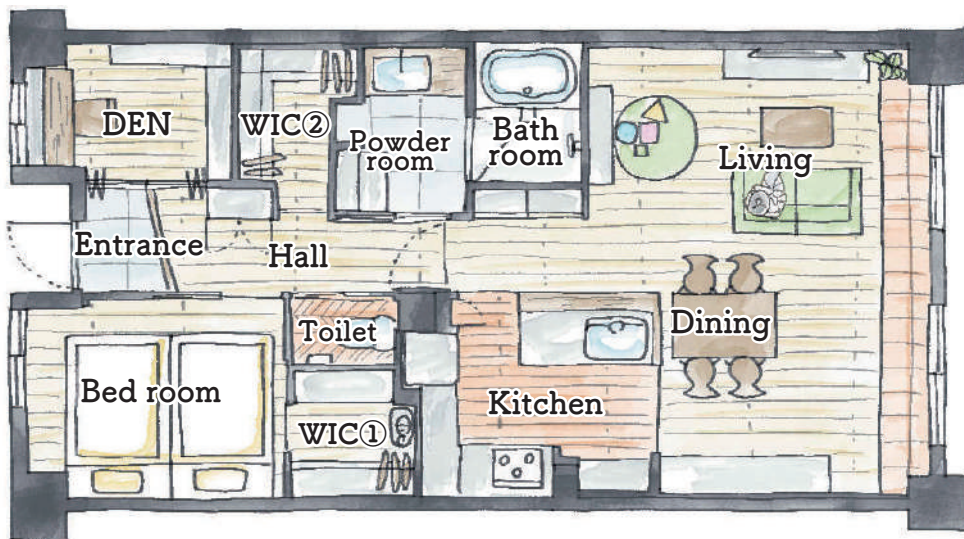

洗面台：造作

壁：クロス

床：フローリング・フロアタイル

クッションフロア

配管交換：全交換

01

大人複数人でも使える
広々II型キッチン

キッチンのレイアウトはII型を採用。シンク側とコンロ側のキッチンはずらして配置し、複数人でキッチンに入ったりしてもストレスフリーな広々とした空間。ダイニングはシンク側のキッチンと横並びのため、家事動線もバツグン。

02

贅沢な収納量！
2つのWIC

収納は寝室から入る WIC と廊下から入る WIC の2か所を確保。アウトターやアウトドア用品など外で使う系の WIC と衣類で分けてもよし、お子様が成長したら、お子様用とご夫婦用に分けるもよし。家族の成長の合わせて使い方も変えられます。

03

水仕事にもってこい！
インナーテラス風コーナー

バルコニー側の窓際は、床材をフロアタイルに変えてインナーテラス風に仕上げました。水汚れや傷に強いフロアタイルは観葉植物の置き場としても、室内干しスペースとしても大活躍！室内だけでなく土間のようなスペースは使い方無限大です！

After

Before

Re's NEWS

家庭用プライベートサウナ

SAUNAGE 誕生。

従来のサウナブースとは一線を画すデザイン性の高いプライベートサウナ SAUNAGE(サウナージュ)の販売がスタート。多くの商業施設等で多彩なサウナを手がける秀建グループが製作・販売を行います。実物を見学・体験できる恵比寿のショールームにもぜひお越しください。

SAUNAGE の
詳細はこちら

SHOP INFO