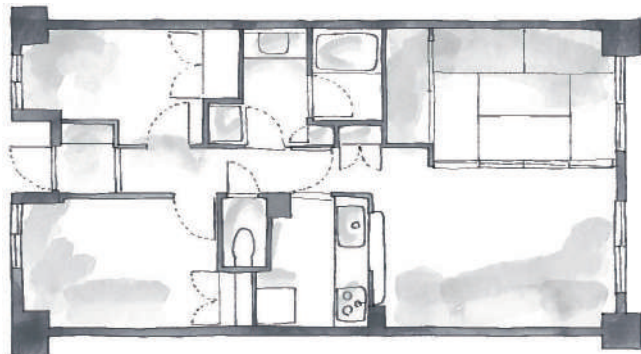

リノベーション現場見学会
@世田谷区船橋

2023.7 / 29 sat 30 sun

見学時間 ①10:00~②11:00~③13:00~
④14:00~⑤15:00~⑥16:00~

予約制見学会のため、事前に
ご予約の上ご来場ください。

ご予約はこちら

HP のイベント予約
フォームよりご予約
ください。
お電話でのご予約も
承っております。

☎0120-86-0672

受付時間 9:00~18:00 水・木・祝日定休

物件情報
設備・仕様

築年数：築29年

広さ：約65㎡

間取り変更：3LDK→2LDK

リノベ費用：約1300万円

キッチン：LIXILE/シエラ・リシエルS
(家電力カウンター)

お風呂：LIXIL/リノピオP

トイレ：TOTO/ピュアレスト

洗面台：造作

壁：クロス

床：フローリング・フロアタイル

クッションフロア

配管交換：全交換

01

大人複数人でも使える
広々II型キッチン

キッチンのレイアウトはII型を採用。シンク側とコンロ側のキッチンはずらして配置し、複数人でキッチンに入ったりしてもストレスフリーな広々とした空間。ダイニングはシンク側のキッチンと横並びのため、家事動線もバツグン。

02

贅沢な収納量！
2つのWIC

収納は寝室から入る WIC と廊下から入る WIC の2か所を確保。アウトターやアウトドア用品など外で使う系の WIC と衣類で分けてもよし、お子様が成長したら、お子様用とご夫婦用に分けるもよし。家族の成長の合わせて使い方も変えられます。

03

水仕事にもってこい！
インナーテラス風コーナー

バルコニー側の窓際は、床材をフロアタイルに変えてインナーテラス風に仕上げました。水汚れや傷に強いフロアタイルは観葉植物の置き場としても、室内干しスペースとしても大活躍！室内だけでなく土間のようなスペースは使い方無限大です！

After

Before

Re's NEWS

家庭用プライベートサウナ

SAUNAGE 誕生。

従来のサウナブースとは一線を画すデザイン性の高いプライベートサウナ SAUNAGE(サウナージュ)の販売がスタート。多くの商業施設等で多彩なサウナを手がける秀建グループが製作・販売を行います。実物を見学・体験できる恵比寿のショールームにもぜひお越しください。

SAUNAGE の
詳細はこちら

SHOP INFO

創業 23 年を迎えた浦安本店は、お客様駐車場、キッズスペース、個室を完備しています。

住所：千葉県浦安市海楽 2-5-35
TEL：0120-86-0672

経堂駅から徒歩5分。広々としたワンフロアをナチュラルな雰囲気のリノベした店内です。

住所：東京都世田谷区経堂 1-7-9-1F
TEL：03-6413-1325

1F は SAUNAGE ショールーム、2F は物件探し〜リノベまでのワンストップブランド【howzlife(ハウズライフ)】をご提案します。

住所：東京都渋谷区恵比寿西 1-5-1
TEL：03-5784-1351

リノベーションするならドラマチックにしよう * Dramatic Renovation *

☎お電話でのお問い合わせは

☎公式ホームページ

☎0120-86-0672

受付時間 9:00~18:00
水・木・祝日定休

株式会社 SHUKEN Re

https://shuken-renovation.jp/

【浦安本店】〒279-0003 千葉県浦安市海楽 2-5-35

【世田谷店】〒156-0052 東京都世田谷区経堂 1-7-9-1F

【恵比寿店】〒150-0012 東京都渋谷区恵比寿西 1-5-1