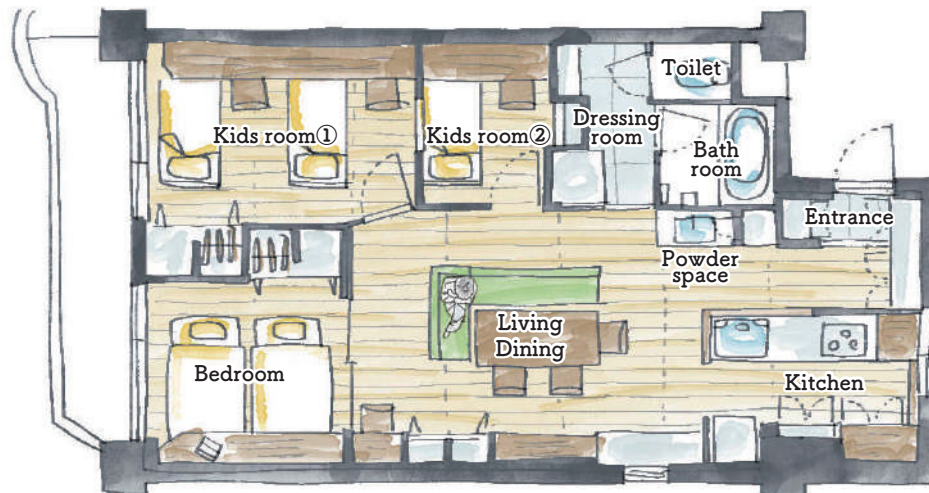

3人の子供たちに自分のスペースを叶えるワザ

なるべく平等に「自分のスペース」をしっかりと確保。子供部屋のデスクは造作して、余計な凹凸が出ないようにスマートに配置。子供部屋はリビングを通る間取りなので、家族のコミュニケーションを崩さずにプライベート空間を実現しました。

POINT
02

家事効率アップ！広々脱衣室

家族5人が使うには窮屈だった洗面室。洗面台をLD側に出して廊下だったスペースを有効活用し、独立した脱衣室としたことでスペースにゆとりが生まれ、ドラム式洗濯機も置けるように◎空間を最大限活用し、快適に使える水廻りに。

POINT
03

計算され尽くした収納計画

5人家族に必要な収納量を確保するため、少しのスペースも見逃さず収納をたっぷり設けました。キッチン周り、リビング、各個室など、「ここにも!？」という収納たちを、ぜひ現地で見つけてみてください。

After

Before

Re's NEWS

家庭用プライベートサウナ

SAUNAGE 誕生。