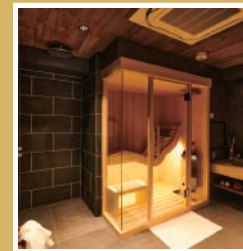

POINT
03

計算され尽くした収納計画

5人家族に必要な収納量を確保するため、少しのスペースも見逃さず収納をたっぷり設けました。キッチン周り、リビング、各個室など、「ここにも!？」という収納たちを、ぜひ現地で見つけてみてください。

After

Before

Re's NEWS

家庭用プライベートサウナ

SAUNAGE 誕生。

従来のサウナブースとは一線を画すデザイン性の高いプライベートサウナ SAUNAGE (サウナージュ)の販売がスタート。多くの商業施設等で多彩なサウナを手がける秀建グループが製作・販売を行います。実物が展示されている青山のショールームにもぜひお越しください。

SAUNAGEの詳細はこちら

SHOP INFO

浦安本店

創業26年目を迎えた浦安本店は、お客様駐車場、キッズスペース、個室を完備しています。

住所：千葉県浦安市海楽 2-5-35
TEL：0120-86-0672