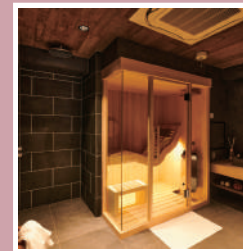

受付時間 9:00~18:00 水・木・祝日定休

物件情報 設備・仕様

物件種別：マンション
築年数：築13年
広さ：約83㎡
間取り変更：3LDK→2LDK
リノベ費用：約2500万円
キッチン：LIXIL/リシェル
お風呂：スピリチュアルモード/ORIZZONTE
トイレ：TOTO/ネオレスト
洗面台：造作
壁：クロス、一部タイル
床：石目調フローリング
合板フローリング
配管交換：全交換

こだわりは細部まで！洗練された大人インテリア

POINT
01

生活感が出やすいキッチン背面の収納は、全面を扉で隠せる仕様に。キッチン下の下がり天井はルーバーをつけて間接照明を仕込みダイニングの雰囲気も◎
全体のインテリアはグレー×ブラック×オーク(ブラウン)でシックにまとめました。

ゆったり脱衣室とペニンシュラ型洗面台

POINT
02

元々洗面室兼脱衣室だった空間を、洗面台と脱衣室をセパレートに。脱衣室は洗濯機置き場と収納、室内干しもできるゆったり空間に。洗面台はペニンシュラ型(片側が壁についた対面式)でLDK側からみても壁の圧迫感がなく広々とした空間に。

家事動線②の回遊動線

POINT
03

今回のリノベーションでは2つの回遊動線を実現！1つ目はキッチン→脱衣室→洗面室の動線で、朝の忙しい時間帯の家事を短縮。2つ目はリビング→WIC→寝室②の動線で、朝の支度だけでなく夜の就寝前もスムーズに。
是非実際にお越しいただき家事ラク動線をご体験ください！

After

Before

Re's NEWS

家庭用プライベートサウナ

SAUNAGE 誕生。

従来のサウナブースとは一線を画すデザイン性の高いプライベートサウナ SAUNAGE (サウナージュ)の販売がスタート。多くの商業施設等で多彩なサウナを手がける秀建グループが製作・販売を行います。実物が展示されている青山のショールームにもぜひお越しください。

SAUNAGEの詳細はこちら

SHOP INFO

浦安本店

創業26年目を迎えた浦安本店は、お客様駐車場、キッズスペース、個室を完備しています。

住所：千葉県浦安市海楽2-5-35
TEL：0120-86-0672