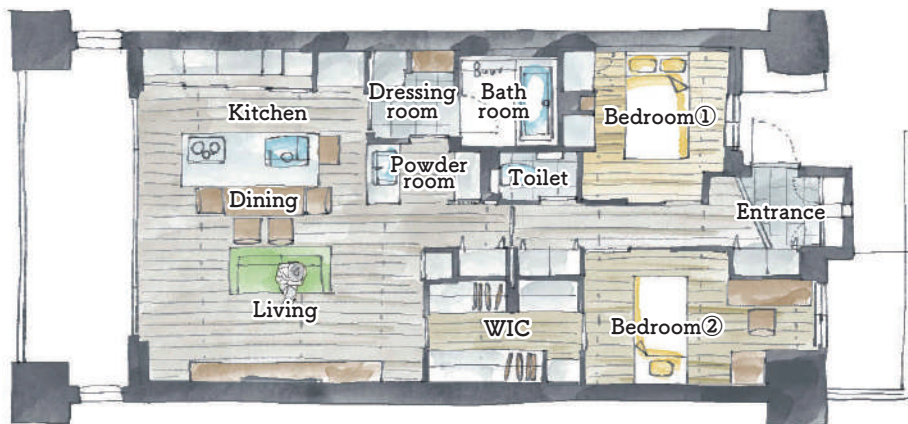

受付時間 9:00~18:00 水・木・祝日定休

物件情報 設備・仕様

物件種別：マンション
築年数：築13年
広さ：約83㎡
間取り変更：3LDK→2LDK
リノベ費用：約2500万円
キッチン：LIXIL/リシェル
お風呂：スピリチュアルモード/ORIZZONTE
トイレ：TOTO/ネオレスト
洗面台：造作
壁：クロス、一部タイル
床：石目調フローリング
合板フローリング
配管交換：全交換

こだわりは細部まで！洗練された大人インテリア

POINT
01

生活感が出やすいキッチン背面の収納は、全面を扉で隠せる仕様に。キッチン下の下がり天井はルーバーをつけて間接照明を仕込みダイニングの雰囲気も◎
全体のインテリアはグレー×ブラック×オーク(ブラウン)でシックにまとめました。

ゆったり脱衣室とペニンシュラ型洗面台

POINT
02

元々洗面室兼脱衣室だった空間を、洗面台と脱衣室をセパレートに。脱衣室は洗濯機置き場と収納、室内干しもできるゆったり空間に。洗面台はペニンシュラ型(片側が壁についた対面式)でLDK側からみても壁の圧迫感がなく広々とした空間に。

家事動線②の回遊動線

POINT
03

今回のリノベーションでは2つの回遊動線を実現！1つ目はキッチン→脱衣室→洗面室の動線で、朝の忙しい時間帯の家事を短縮。2つ目はリビング→WIC→寝室②の動線で、朝の支度だけでなく夜の就寝前もスムーズに。
是非実際にお越しいただき家事ラク動線をご体験ください！

After

Before

Re's NEWS

家庭用プライベートサウナ

SAUNAGE 誕生。