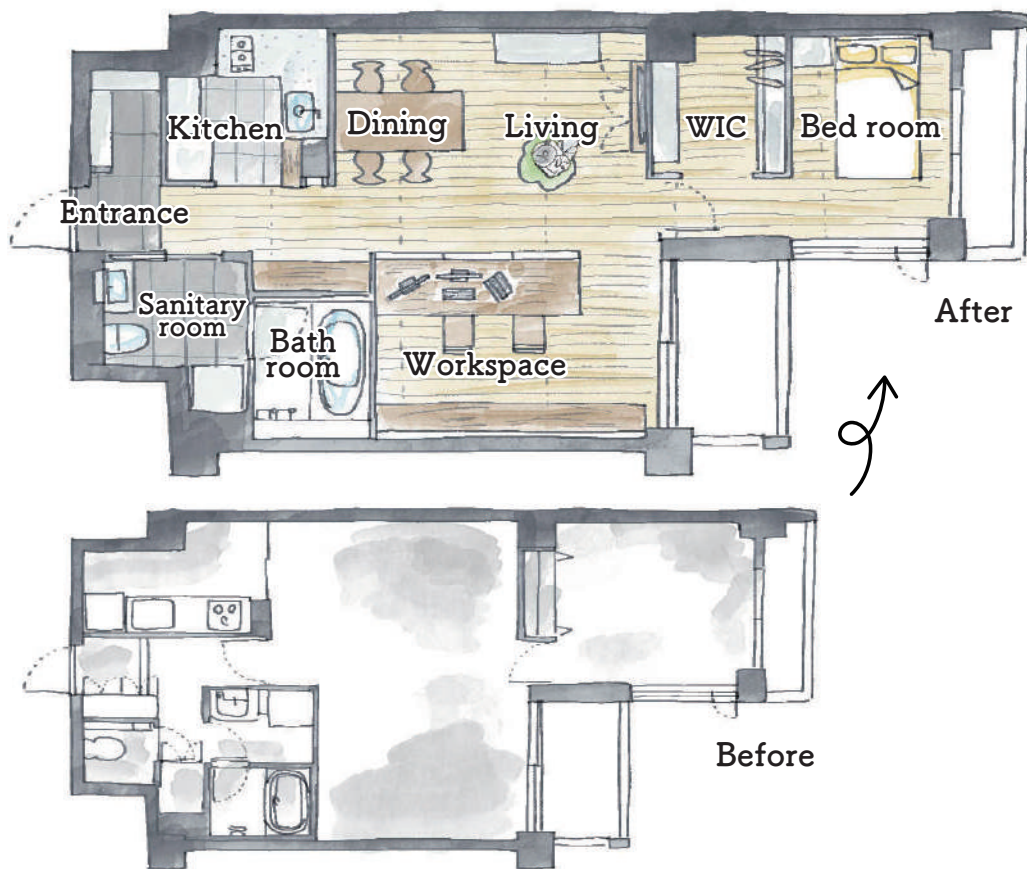

02

居心地良すぎ！  
広々ワークスペース

LD の向かいには 6 畳弱の広々としたワークスペース。ガラス入り室内窓を隔てて LD との空間を圧迫感なく区切り、しっかり集中できる空間に。室内窓の上部はガラスをいれず、風通しや空調にも配慮しました。

03

最高のリラックスタイム！  
肩湯つきお風呂

元々の浴室よりも短辺を 40 cm 大きくし、ゆったり入れるサイズに。さらに浴槽には肩湯が流れるオプション付き。最高のリラックスタイムになるよう、ユニットバスのデザイン・機能共にこだわりました。

受付時間 9:00~18:00 水・木・祝日定休

物件情報  
設備・仕様

築年数：築 25 年

広さ：約 61 ㎡

間取り変更：1LDK→1LDK+DEN

リノベ費用：約 1700 万円

キッチン：造作

お風呂：LIXILE/SPAGE

トイレ：TOTO/ネオレスト

洗面台：造作

壁：クロス・一部タイル

床：朝日ウッドテック/  
ライブナチュラルオーク

配管交換：全交換(分岐以降)

Re's NEWS

家庭用プライベートサウナ

SAUNAGE 誕生。