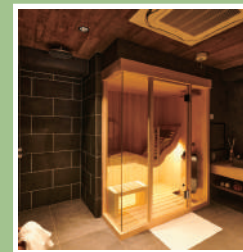

デザイン性も諦めない！ホッとする畳スペース

POINT
03

リビング内に作った和室は、ゴロンと横になれてホッとする空間。和室の収納は扉を造作することで、周りの壁と一体感を出しました。和室の可動式間仕切りの建具枠はアーチ状にしてLDK側からみえるデザイン性にも配慮しました。

After

Before

Re's NEWS

家庭用プライベートサウナ

SAUNAGE 誕生。

従来のサウナブースとは一線を画すデザイン性の高いプライベートサウナ SAUNAGE (サウナージュ)の販売がスタート。多くの商業施設等で多彩なサウナを手がける秀建グループが製作・販売を行います。実物が展示されている青山のショールームにもぜひお越しください。

SAUNAGEの詳細はこちら

SHOP INFO

浦安本店

創業26年目を迎えた浦安本店は、お客様駐車場、キッズスペース、個室を完備しています。

住所：千葉県浦安市海楽 2-5-35
TEL：0120-86-0672