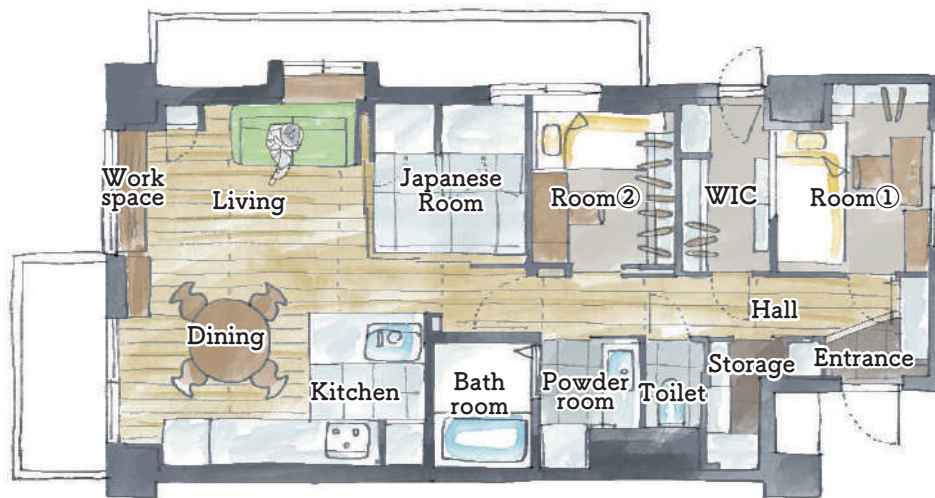

POINT
01

屋外で使う物や大型の季節家電など、場所を取る収納物がスッキリと納まる大容量の納戸スペースを新設。全て可動棚にしているため、収納するものが増えたり変わったりしても対応できます。

コンパクトな個室にもしっかり収納力を！

POINT
02

個室①(約3.4畳)と個室②(約3畳)にもベッドの他にデスクスペースと収納を確保しました。個室②はベッド上のスペースにも収納を造り付けて収納力アップ。天井設置のマルチエアコンをそれぞれの部屋に設置し、コンパクトでも居心地の良い空間に。

デザイン性も諦めない！ホッとする畳スペース

POINT
03

リビング内に作った和室は、ゴロンと横になれてホッとする空間。和室の収納は扉を造作することで、周りの壁と一体感を出しました。和室の可動式間仕切りの建具枠はアーチ状にしてLDK側からみえるデザイン性にも配慮しました。

After

Before

Re's NEWS

家庭用プライベートサウナ

SAUNAGE 誕生。