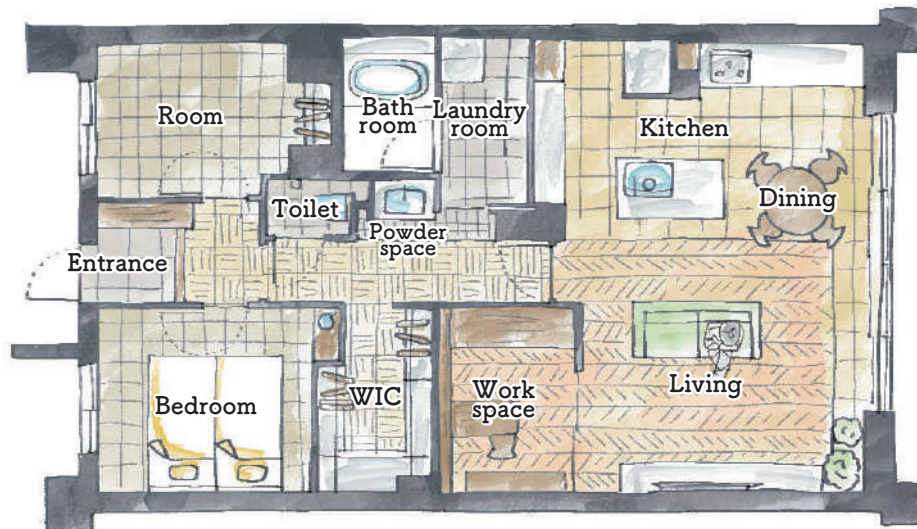

トイレ：TOTO/GG

洗面台：ミラタツ/フィオレット

壁：クロス

床：フローリング・タイル

配管交換：全交換

※当物件は販売物件ではございません。  
購入希望の方のご来場はご遠慮ください。

POINT  
01

### アールの開口使いとウッドシャッターで海外風に

廊下、洗面台付近、LDKの3か所にアールの開口を造作し、インテリアに統一感を持たせました。また窓はカーテンではなくウッドシャッターにすることで、海外風なインテリアに。

POINT  
02

### 家事動線も◎セパレート水廻り

洗面台は廊下側に出して、独立した脱衣室に。脱衣室はランドリールームとしても十分な広さなので、室内干しにも困りません。脱衣室からウォークインクローゼットまでも動線がスムーズなので衣類の収納も便利に。

POINT  
03

### 大人2人が並べるワークスペース

自宅での仕事に便利なワークスペースは、大人が2人並んで作業できるスペースを確保。ワークスペースの中央には造り付けのフリーデスク、壁面には本棚を造作し、機能性もバッチリな仕事部屋が完成しました。

After

Before