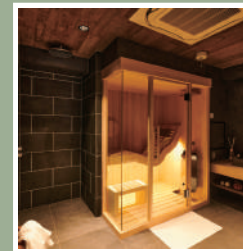

リノベ完成現場見学会 @千葉市中央区登戸

2025.5/24^{Sat} 25^{Sun}

見学時間 ①10:00~②11:00~③13:00~
④14:00~⑤15:00~⑥16:00~

予約制見学会のため、事前に
ご予約の上ご来場ください。

ご予約はこちら

HPのイベント予約
フォームよりご予約
ください。
お電話でのご予約も
承っております。

☎0120-86-0672

受付時間 9:00~18:00 水・木・祝日定休

物件情報 設備・仕様

物件種別：マンション

築年数：築17年

広さ：約77㎡

間取り変更：3LDK→2LDK+書斎

リノベ費用：約2100万円

キッチン：クリナップ/ステディア

お風呂：TOTO/サザナ

トイレ：TOTO/GG

洗面台：ミラタツ/フィオレット

壁：クロス

床：フローリング・タイル

配管交換：全交換

※当物件は販売物件ではございません。
購入希望の方のご来場はご遠慮ください。

POINT
01

アールの開口使いとウッドシャッターで海外風に

廊下、洗面台付近、LDKの3か所にアールの開口を造作し、インテリアに統一感を持たせました。また窓はカーテンではなくウッドシャッターにすることで、海外風なインテリアに。

POINT
02

家事動線も◎セパレート水廻り

洗面台は廊下側に出して、独立した脱衣室に。脱衣室はランドリールームとしても十分な広さなので、室内干しにも困りません。脱衣室からウォークインクローゼットまでも動線がスムーズなので衣類の収納も便利に。

POINT
03

大人2人が並べるワークスペース

自宅での仕事に便利なワークスペースは、大人が2人並んで作業できるスペースを確保。ワークスペースの中央には造り付けのフリーデスク、壁面には本棚を造作し、機能性もバッチリな仕事部屋が完成しました。

After

Before

Re's NEWS

家庭用プライベートサウナ

SAUNAGE

弊社グループの家具工場で作成している、従来のサウナブースとは一線を画すラグジュアリーなデザインの家庭用サウナ。大好評の優雅なデザインと国産ヒノキの香りは青山店で確かめください。

SAUNAGEの
詳細はこちら

SHOP INFO

浦安本店

創業26年目を迎えた浦安本店は、お客様駐車場、キッズスペース、個室を完備しています。

アクセス：
東京ベイシティバス / 海楽バス停そば
TEL:0120-86-0672

世田谷店

経堂駅から徒歩5分。広々としたワンフロアをナチュラルな雰囲気のリノベした店内です。

アクセス：
小田急線 / 経堂駅 徒歩5分
TEL:03-6413-1325

青山店

青山店では物件探し〜リノベまでのワンストップサービスをご提案に加え、SAUNAGEの展示をしています。

アクセス：
東京メトロ / 外苑前駅 徒歩4分
TEL:03-5784-1351

リノベーションするならドラマチックに
* Dramatic Renovation *

◎お電話でのお問い合わせは

☎0120-86-0672

受付時間 9:00~18:00 水・木・祝日定休

株式会社 SHUKEN Re

SHUKEN Re

【浦安本店】〒279-0003 千葉県浦安市海楽 2-5-35
【世田谷店】〒156-0052 東京都世田谷区経堂 1-7-9-1F
【青山店】 〒107-0061 東京都港区北青山 2-10-17-104