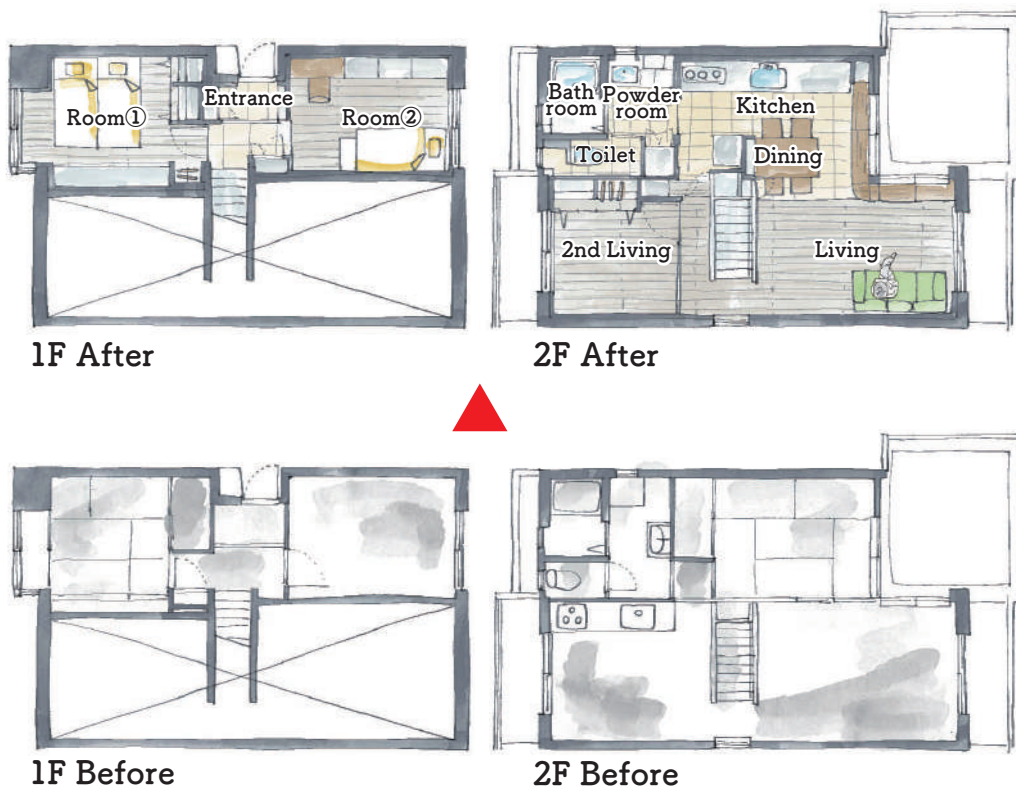

床：フローリング・フロアタイル
タイル・サイザル

配管交換：全交換

リビングがふたつ!? 贅沢セカンドリビング

POINT
01

リビングの隣にもう一つのリビングが！階段の壁を腰の高さにすることで、メインリビングからの視線が抜けて開放的な空間に。セカンドリビングは可動式間仕切りで個室にすることも出来るので、様々なシチュエーションに対応します。

広々空間のタネ明かし！ポイントミラー使い

POINT
02

築45年RC造のこの物件には存在感のある大きな梁が。2階の空間を伸びやかに広々見せるため、梁にミラーを貼り存在感が消える手品のような仕掛け。ミラー使いは梁だけではなく、ミラーの建具で1階の廊下を広くみせる工夫も。

収納力アップ！L字窓を使った造作ベンチ

POINT
03

2階のダイニング横にあるL字の窓の形を活かしてベンチを造作。ベンチの下は収納になっており、リビング収納として活用できます。ホッと一息つく場所としても、人が集まる時の椅子としても大活躍しそうです。

Re's NEWS

家庭用プライベートサウナ

SAUNAGE 誕生。

従来のサウナブースとは一線を画すデザイン性の高いプライベートサウナ SAUNAGE (サウナージュ)の販売がスタート。多くの商業施設等で多彩なサウナを手がける秀建グループが製作・販売を行います。実物が展示されている青山のショールームにもぜひお越しください。