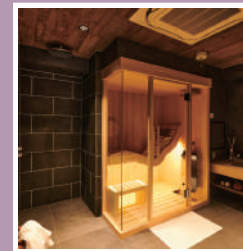

収納力アップ！L字窓を使った造作ベンチ

POINT
03

2階のダイニング横にあるL字の窓の形を活かしてベンチを造作。ベンチの下は収納になっており、リビング収納として活用できます。ホッと一息つく場所としても、人が集まる時の椅子としても大活躍しそうです。

Re's NEWS

家庭用プライベートサウナ

SAUNAGE 誕生。

従来のサウナブースとは一線を画すデザイン性の高いプライベートサウナ SAUNAGE (サウナージュ)の販売がスタート。多くの商業施設等で多彩なサウナを手がける秀建グループが製作・販売を行います。実物が展示されている青山のショールームにもぜひお越しください。