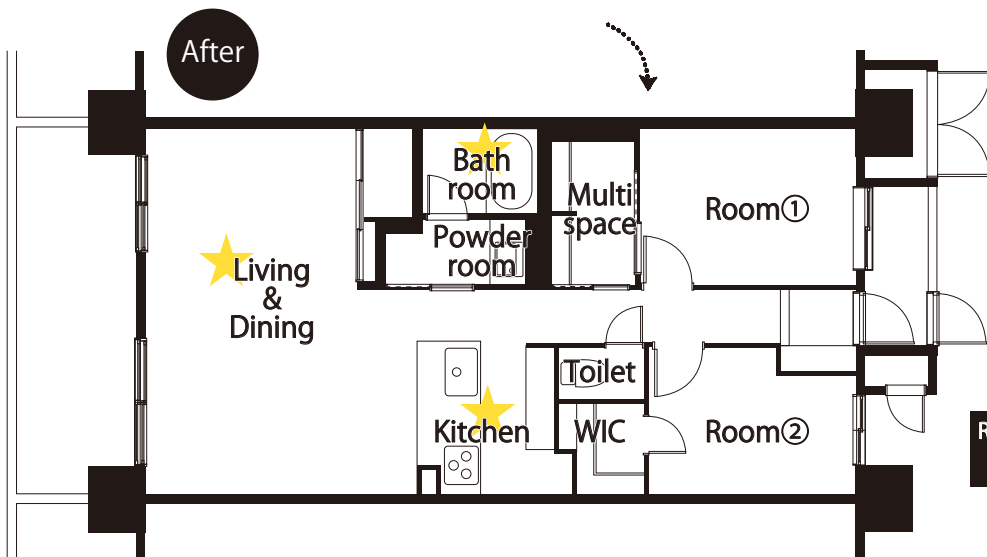

施工事例集プレゼント！

当日会場にご来場い
ただいた方全員に
SHUKEN Re の施工
事例集をプレゼント
します！

こもりがちだったキッチン壁を取り払い
明るく抜けのある空間に！

ブラックパネルを採用したクール
で落ち着いた浴室。

和室と繋げて開放感のあるリビングに！

会場 東京都江東区東雲 1-5-35
Be City キャナルウイング 1211
りんかい線「東雲」駅 徒歩 13 分

★マンション外からお越しの方は
エントランスにて 1211 号室をお呼びください。

※写真はイメージです

Renovation DATA

- 延べ面積：約 67 m² ●間取り変更：有 (3LDK→2LDK) ●配管交換：なし
- キッチン：Panasonic L-CLASS ●お風呂：TOTO WG シリーズ
- トイレ：TOTO レストパル ●洗面：TOTO エスクア ●壁：クロス (一部タイル)
- 床：朝日ウッドテック フローリング (一部フロアタイル)

SHUKEN Re

あなたの好きな家は、あなたとあなたの家族をハッピーにする