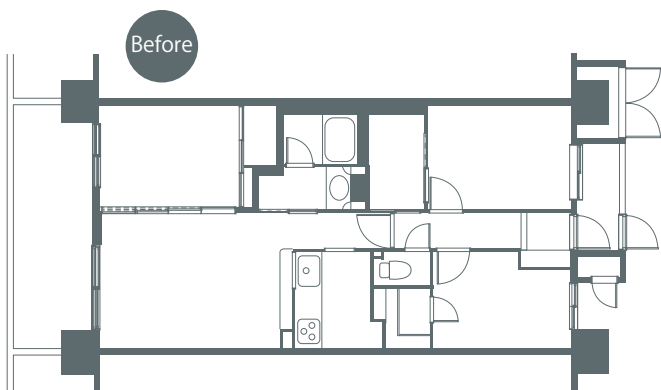

リノベーションポイント
Renovation Point

会場にて
お住まいに関する
ご相談も承って
おります！

部分的な
リフォームをお考え
の方もぜひご来場
ください！

施工事例集プレゼント！

当日会場にご来場い
ただいた方全員に
SHUKEN Re の施工
事例集をプレゼント
します！

こもりがちだったキッチン壁を取り払い
明るく抜けのある空間に！