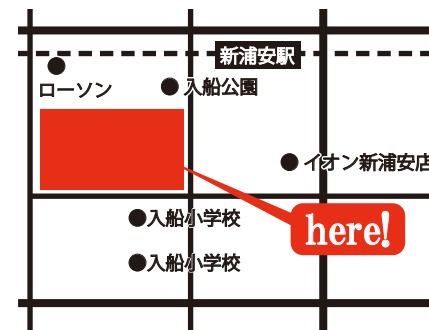

「料理をしてる横顔が好き」って言わせるキッチン

SHUKEN Re
RENOVATION

※写真はイメージです

フルリノベーション完成現場見学会

2019 **3/16 sat** . **17 sun**

10:00~12:00 ・ 13:00~17:00
(最終入場 11:45) (最終入場 17:00)

会場

千葉県浦安市入船2 入船西エステート3号棟812号室

キッチンの向きや扉の位置を変更し

家族が快適に過ごせる住まいに。

白 × 黒 × グレーでまとめ、少しブルーを取り入れた

ファミリー世帯向けのリノベーションです。

会場にて、リノベーションの相談もできますので、

是非ご家族でお越しくださいませ！

アクセス

J R 京葉線 新浦安駅 徒歩 3 分

Renovation

見どころポイント

- 延べ面積：約 75 ㎡ ●間取り変更：有 (2LDK→3LDK) ●配管交換：全交換
- キッチン：クリナップ ラクエラ ●トイレ：TOTO ピュアレスト QR
- お風呂：タカラスタンダード 広ろ美ろ浴室
- 洗面：Panasonic シーライン ●壁：クロス (一部タイル)
- 床：LD・朝日ウッドテック フローリング

Living & Dining Room ③