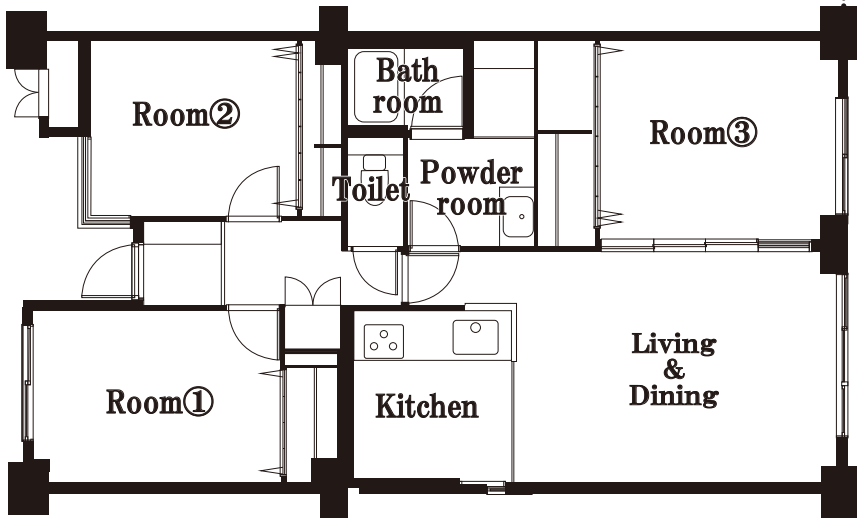

Renovation

見どころポイント

- 延べ面積：約 75 ㎡ ●間取り変更：有 (2LDK→3LDK) ●配管交換：全交換
- キッチン：クリナップ ラクエラ ●トイレ：TOTO ピュアレスト QR
- お風呂：タカラスタンダード 広ろ美ろ浴室
- 洗面：Panasonic シーライン ●壁：クロス (一部タイル)
- 床：LD・朝日ウッドテック フローリング

Living & Dining Room ③

LDと洋室の間には間仕切り扉を採用。ライフスタイルの変化やシーンに合わせてLDを広くすることが可能です。洋室には収納もたっぷりあるので、お部屋として使っても◎

Kitchen

壁向きだったキッチンは向きを変え、アクセントにタイルを施工しました。リビングで寛ぐ家族やお友達と、会話を楽しみながらお料理ができます。

Toilet

廊下側から入室できるように扉の位置を変更しています。壁の一部にアクセントクロスを施工することで、小さな空間でもぐっとオシャレな雰囲気！

Room ① Room ②

洋室①：2つに分かれていた収納を繋げワイドなクロゼットを新設しました。
洋室②：アクセントクロスで雰囲気アップ！エアコンも取り付け可能になったので、1年中快適に過ごせます！

Before

部分的なリフォームをお考えの方もぜひご来場ください！

After

ご来場者全員に SHUKEN Re の施工事例集をプレゼント!!

※写真はイメージです