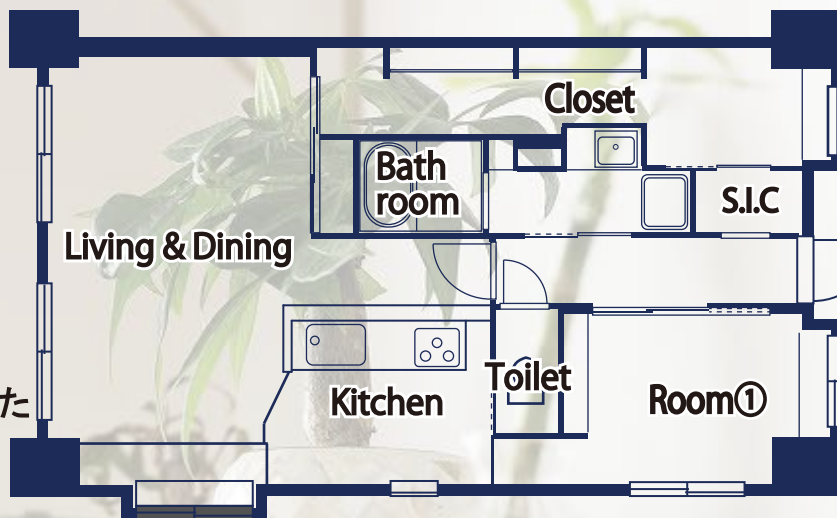

# 物件みどころ ポイント!

お住まいでお困りのことがある方は  
会場でリフォームのご相談も承っております!  
部分リフォーム也大歓迎!!  
お気軽にお声がけください

BEFORE

- 面積：約 61.3 m<sup>2</sup>
- 間取り変更：3LDK→1LDK+WIC+SIC+ 納戸
- 配管交換：全交換
- トイレ：TOTO ピュアレスト QR+ ウォームレット
- お風呂：TOTO WT シリーズ 1216
- 洗面：造作洗面台
- キッチン：クリナップ ラクエラ
- 壁：全室クロス  
アクセントクロス 2箇所はご支給品
- 床：LD 廊下 / LIXIL Dフロア (ホワイトオーク)  
玄関 / タイル 他 / フロアタイル

AFTER

【LD】  
外国風な絵画の  
アクセントクロス  
を使って部屋の  
ポイントに。  
柱型をあえて生か  
してアクセントの  
タイルを貼りました

【ウォークスルー  
クローゼット】  
玄関側からもリビング  
からも出入りができる  
収納スペース。  
リビング収納も玄関周  
りも全部すっきり収納  
できる大容量スペース  
です。

【キッチン】  
壁に囲まれて閉鎖的なキッチンは  
開放的なオープンキッチンに。  
コンロ横のゴミ箱置き場もポイント!