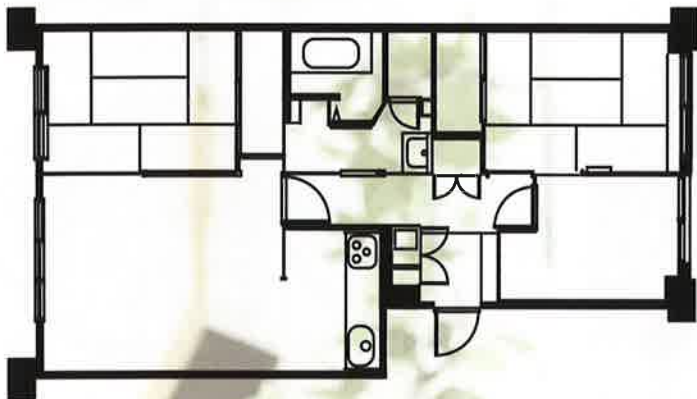

- 面積：約 73 ㎡ ●配管交換：全交換
- 間取り：3LDK ⇒ 3LDK ●キッチン：クリップ ライト
- 洗面台：サカパニー プレソル ●トイレ：TOTO 材木
- お風呂：タカラスタンダード 広ろ美ろ浴室
- 壁：全室/珪藻土 一部珪藻土仕上げ
- 床：LD・洋室・廊下/フローリング 玄関/珪藻土
キッチン/タイル 洗面室/トイレ/フローリング

BEFORE

会場でリフォームのご相談も承っておりますので、
お気軽にスタッフまでお声がけくださいませ

お風呂・トイレ

コンクリートに囲まれているため広くできないトイレとお風呂。トイレは少しでも広く感じられるようにコンパクトなタンクレスにし、お風呂は使える空間を最大限に活用してUBに変更しました。

AFTER

室内窓

2種類の窓を繋げた室内窓は、通風や採光だけでなく、お部屋のアクセントにもなっています。

LD

モルタルで仕上げた壁は、照明があたると陰影が楽しめます。上部には棚を造作して、梁を飾り棚として活用できるように工夫しています。

洗面台

狭い洗面室でも圧迫感を感じないようにコンパクトな洗面台を採用しました。

玄関

土間がモルタルになったお洒落な玄関は、造作の家具を設置して収納がたっぷり。個室側に設けた窓から光が入り、暗くなりがちな玄関も明るくなりました!

キッチン

造作のカウンターは下部に収納もでき、コンセントも使える優れもの。冷蔵庫の目隠しの壁や壁面の2種類のタイルもポイントです。

秀建へのお問い合わせは、お気軽にどうぞ!!

◎お電話でのお問い合わせは