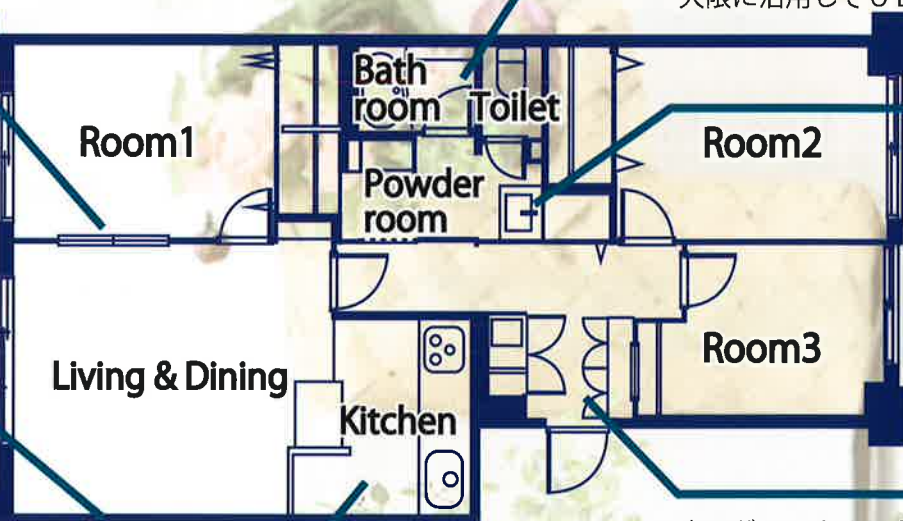

- 面積：約 73 ㎡ ●配管交換：全交換
- 間取り：3LDK ⇒ 3LDK ●キッチン：クリップ ライト
- 洗面台：サカパニー プレソル ●トイレ：TOTO 材木
- お風呂：タカラスタンダード 広ろ美ろ浴室
- 壁：全室/珪藻土 一部珪藻土仕上げ
- 床：LD・洋室・廊下/フローリング 玄関/珪藻土
キッチン/タイル 洗面室/トイレ/フローリング

BEFORE

会場でリフォームのご相談も承っておりますので、
お気軽にスタッフまでお声がけくださいませ

お風呂・トイレ

コンクリートに囲まれているため広くできないトイレとお風呂。トイレは少しでも広く感じられるようにコンパクトなタンクレスにし、お風呂は使える空間を最大限に活用してUBに変更しました。

AFTER

室内窓

2種類の窓を繋げた室内窓は、通風や採光だけでなく、お部屋のアクセントにもなっています。

LD

モルタルで仕上げた壁は、照明があたると陰影が楽しめます。上部には棚を造作して、梁を飾り棚として活用できるように工夫しています。

洗面台

狭い洗面室でも圧迫感を感じないようにコンパクトな洗面台を採用しました。

玄関

土間がモルタルになったお洒落な玄関は、造作の家具を設置して収納がたっぷり。個室側に設けた窓から光が入り、暗くなりがちな玄関も明るくなりました!

キッチン

造作のカウンターは下部に収納もでき、コンセントも使える優れもの。冷蔵庫の目隠しの壁や壁面の2種類のタイルもポイントです。

秀建へのお問い合わせは、お気軽にどうぞ!!

◎お電話でのお問い合わせは