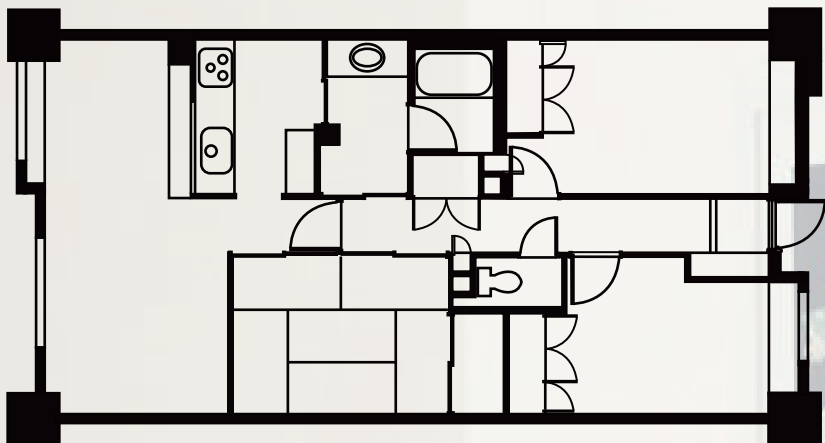

リノベーション完成現場見学会 物件みどころ ポイント!

- ●面積：76㎡ ●間取り変更：3LDK→3LDK+WIC
- ●配管交換：なし ●お風呂：TOTO WGシリーズ
- ●トイレ：LIXIL リファレ ●洗面：造作洗面台
- ●キッチン：WOODONE su:iji
- ●壁：全室クロス 一部エコカラット
- ●床：LD・廊下・洋室/木目フロアタイル
  キッチン・洗面・トイレ/石目フロアタイル
  玄関/タイル

BEFORE

1

キッチン

無垢材のシステムキッチンを使用し、温かな雰囲気が感じられるキッチンになりました。

2

造作家具・洗面台

収納家具や洗面台は、設計も施工もSHUKENのスタッフが行った、オリジナルのものです。

AFTER