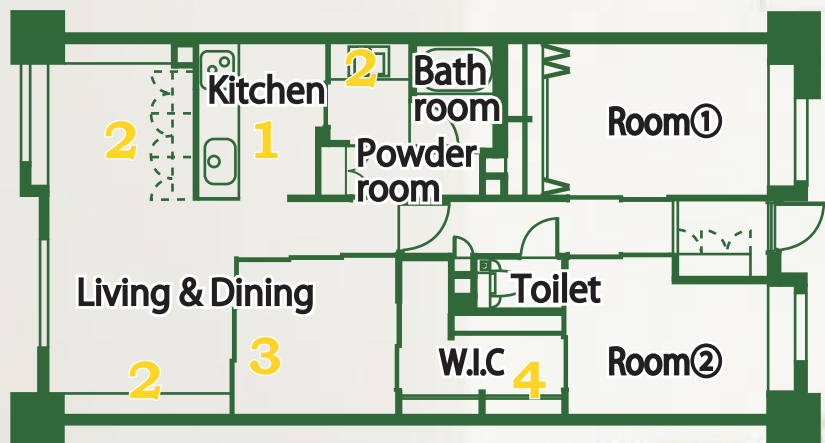

3

LD

室内窓とL字型のコーナー引き戸で広々としたリビング・ダイニングになりました。

4

W. I. C

通り抜けができるようにしたウォークインクローゼットは、収納だけでなく動線も兼ねています。

会場でリフォームのご相談も承っております！
お気軽にお声がけください

※写真は全てイメージです。