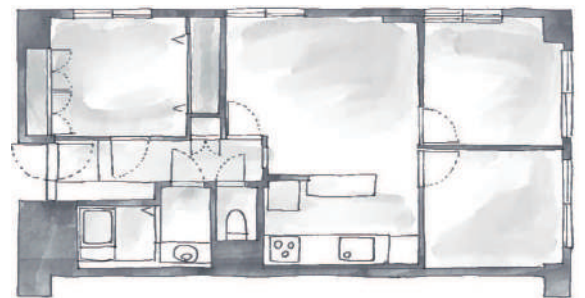

03

憧れの対面キッチン

壁付けだったキッチンには、移動したLDと対面になるようL字型キッチンへ。LDの窓からの明かりでキッチン内部まで明るくなりました。窓の外の景色も見えるシンク前は特等席です！

物件情報  
設備・仕様

築年数 : 築46年  
広さ : 約62㎡  
間取り変更 : 3LDK→2LDK  
リノベ費用 : 約1200万円

キッチン : TOTO/ザクラッソ  
お風呂 : TOTO/WYシリーズ  
トイレ : TOTO/レストパル  
洗面 : サンワカンパニー/セレヴィ  
壁 : クロス・塗装  
床 : 無垢フローリング 樺桜  
配管交換 : 全交換

LDK全体の完成イメージ大公開！！

※完成イメージバースのため実物とは一部異なります。

Reスタッフ  
が大切に願う！！

実はココも見てほしい！

- 1 LDと個室の仕切りに一点物のアンティーク室内窓
- 2 ぜひ現地で見てください!! 意匠にこだわった収納扉
- 3 おしゃれ上品...♡ コベンハーゲンリブのキッチン腰壁

After

Before

Re's NEWS