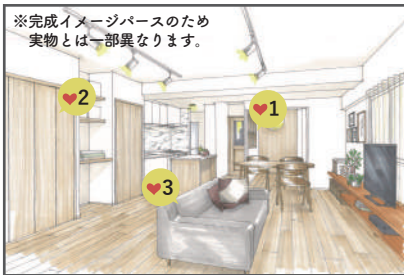

リノベーション現場見学会
@渋谷区幡ヶ谷

2022.4/16(土) 17(日)

予約制見学会のため、事前にご予約の上ご来場ください。

ご予約はこちら

HPのイベント予約フォームよりご予約ください。
お電話でのご予約も承っております。

☎0120-86-0672

受付時間 9:00~18:00 水・木・祝日定休

見どころポイント

01

上質シンプルな内装

無垢フローリング、タイル、大理石、木扉など、本物の素材をたくさん使い、素材感が活かした上質で大人感のシンプルな内装に。素材そのものの色でシンプルに仕上げていますので、落ち着いた大人のための空間になりました。

02

LDの大移動！

元々部屋の真ん中にあったLDKは、間取り変更で窓側へ大移動！陽当たりが良く、眺めも良い窓に面したことで、明るく広々したりビングダイニングに生まれ変わりました。

03

憧れの対面キッチン

壁付けだったキッチンには、移動したLDと対面になるようL字型キッチンへ。LDの窓からの明かりでキッチン内部まで明るくなりました。窓の外の景色も見えるシンク前は特等席です！

物件情報
設備・仕様

築年数 : 築46年
広さ : 約62㎡
間取り変更 : 3LDK→2LDK
リノベ費用 : 約1200万円

キッチン : TOTO/ザクラッソ
お風呂 : TOTO/WYシリーズ
トイレ : TOTO/レストパル
洗面 : サンワカンパニー/セレヴィ
壁 : クロス・塗装
床 : 無垢フローリング 樺桜
配管交換 : 全交換

LDK全体の完成イメージ大公開！！

※完成イメージバースのため実物とは一部異なります。