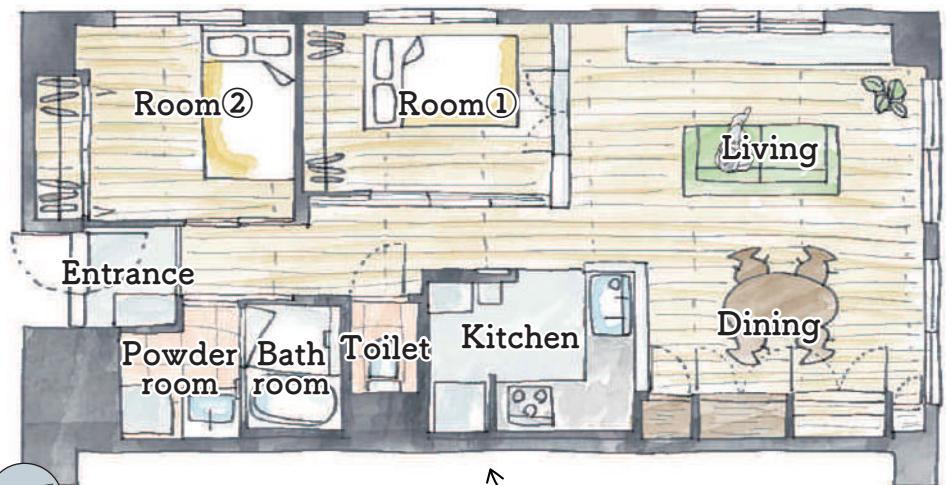

03

憧れの対面キッチン

壁付けだったキッチンには、移動したLDと対面になるようL字型キッチンへ。LDの窓からの明かりでキッチン内部まで明るくなりました。窓の外の景色も見えるシンク前は特等席です！

物件情報  
設備・仕様

築年数 : 築46年  
広さ : 約62㎡  
間取り変更 : 3LDK→2LDK  
リノベ費用 : 約1200万円

キッチン : TOTO/ザクラッソ  
お風呂 : TOTO/WYシリーズ  
トイレ : TOTO/レストパル  
洗面 : サンワカンパニー/セレヴィ  
壁 : クロス・塗装  
床 : 無垢フローリング 樺桜  
配管交換 : 全交換

LDK全体の完成イメージ大公開！！

※完成イメージバースのため実物とは一部異なります。

Reスタッフ  
が大切に願う！！

実はココも見てほしい！

- 1 LDと個室の仕切りに一点物のアンティーク室内窓
- 2 ぜひ現地で見てください!! 意匠にこだわった収納扉
- 3 おしゃれ上品...♡ コベンハーゲンリブのキッチン腰壁

After

Before

Re's NEWS