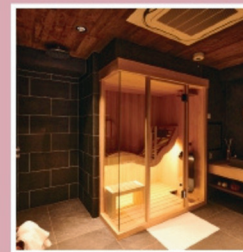

受付時間 9:00~18:00 水・木・祝日定休

物件情報 設備・仕様

物件種別：マンション
築年数：築20年
広さ：約83㎡
間取り変更：3LDK→2LDK
リノベ費用：約2500万円
キッチン：LIXIL/リシェル
お風呂：スピリチュアルモード/ORIZZONTE
トイレ：TOTO/ネオレスト
洗面台：造作
壁：クロス、一部タイル
床：石目調フローリング
合板フローリング
配管交換：全交換

こだわりは細部まで！洗練された大人インテリア

POINT
01

生活感が出やすいキッチン背面の収納は、全面を扉で隠せる仕様に。キッチン下の下がり天井はルーバーをつけて間接照明を仕込みダイニングの雰囲気も◎
全体のインテリアはグレー×ブラック×オーク(ブラウン)でシックにまとめました。

ゆったり脱衣室とペニンシュラ型洗面台

POINT
02

元々洗面室兼脱衣室だった空間を、洗面台と脱衣室をセパレートに。脱衣室は洗濯機置き場と収納、室内干しもできるゆったり空間に。洗面台はペニンシュラ型(片側が壁についた対面式)でLDK側からみても壁の圧迫感がなく広々とした空間に。

家事動線 2つの回遊動線

POINT
03

今回のリノベーションでは2つの回遊動線を実現！1つ目はキッチン→脱衣室→洗面室の動線で、朝の忙しい時間帯の家事を短縮。2つ目はリビング→WIC→寝室②の動線で、朝の支度だけでなく夜の就寝前もスムーズに。
是非実際にお越しいただき家事ラク動線をご体験ください！

After

Before

Re's NEWS

家庭用プライベートサウナ

SAUNAGE 誕生。

従来のサウナブースとは一線を画すデザイン性の高いプライベートサウナ SAUNAGE (サウナージュ)の販売がスタート。多くの商業施設等で多彩なサウナを手がける秀建グループが製作・販売を行います。実物が展示されている青山のショールームにもぜひお越しください。

SAUNAGEの
詳細はこちら

SHOP INFO

浦安本店

創業26年目を迎えた浦安本店は、お客様駐車場、キッズスペース、個室を完備しています。

住所：千葉県浦安市海楽 2-5-35
TEL：0120-86-0672