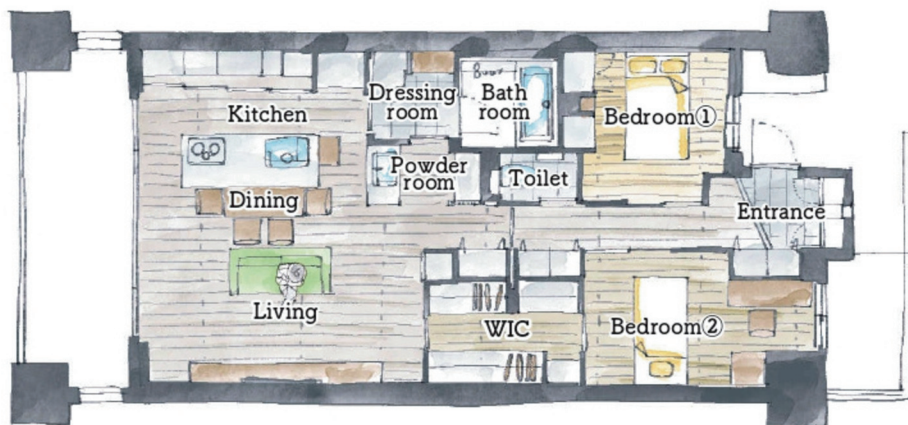

受付時間 9:00~18:00 水・木・祝日定休

物件情報 設備・仕様

物件種別：マンション
築年数：築20年
広さ：約83㎡
間取り変更：3LDK→2LDK
リノベ費用：約2500万円
キッチン：LIXIL/リシェル
お風呂：スピリチュアルモード/ORIZZONTE
トイレ：TOTO/ネオレスト
洗面台：造作
壁：クロス、一部タイル
床：石目調フローリング
合板フローリング
配管交換：全交換

こだわりは細部まで！洗練された大人インテリア

POINT
01

生活感が出やすいキッチン背面の収納は、全面を扉で隠せる仕様に。キッチン下の下がり天井はルーバーをつけて間接照明を仕込みダイニングの雰囲気も◎
全体のインテリアはグレー×ブラック×オーク(ブラウン)でシックにまとめました。

ゆったり脱衣室とペニンシュラ型洗面台

POINT
02

元々洗面室兼脱衣室だった空間を、洗面台と脱衣室をセパレートに。脱衣室は洗濯機置き場と収納、室内干しもできるゆったり空間に。洗面台はペニンシュラ型(片側が壁についた対面式)でLDK側からみても壁の圧迫感がなく広々とした空間に。

家事動線 2つの回遊動線

POINT
03

今回のリノベーションでは2つの回遊動線を実現！1つ目はキッチン→脱衣室→洗面室の動線で、朝の忙しい時間帯の家事を短縮。2つ目はリビング→WIC→寝室②の動線で、朝の支度だけでなく夜の就寝前もスムーズに。
是非実際にお越しいただき家事ラク動線をご体験ください！

After

Before

Re's NEWS

家庭用プライベートサウナ

SAUNAGE 誕生。