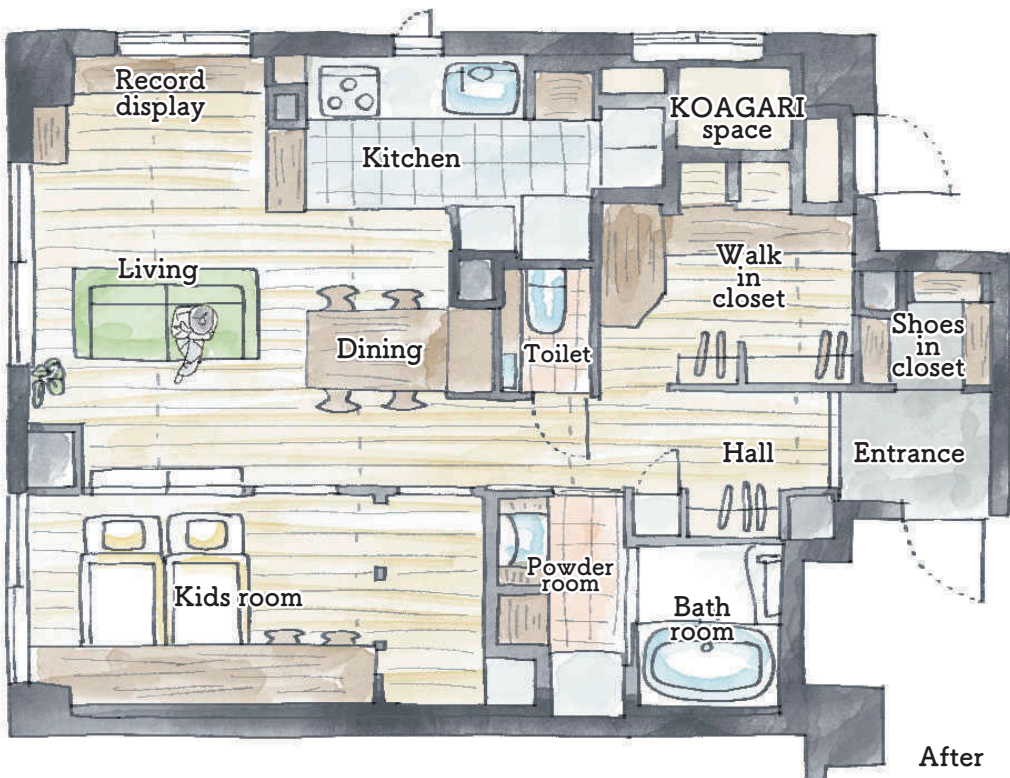

受付時間 9:00 ~ 18:00 水・木・祝日定休

物件情報 設備・仕様

- 築年数 : 築 16 年
- 広さ : 約 63 ㎡
- 間取り変更 : 2LDK → 2LDK+WIC
+小上がり+ロフト
- リノベ費用 : 約 2000 万円
- キッチン : LIXIL / リシェル SI
- お風呂 : LIXIL / リノビオ V
- トイレ : LIXIL / サティス S
- 洗面台 : 造作
- 壁 : クロス・一部タイル
- 床 : 朝日ウッドテック /
突板フローリングオーク
- 配管交換 : 全交換

Before

01 仕掛けがいっぱい 子供部屋

ロフト上は寝るスペース、下は収納に。造作デスクの前にも将来的にはベッドがもう一台置ける設計。リビングからのアクセスなので気配も感じながら過ごせます。お子様の成長と共に使い方を考えていけるワクワクする子供部屋です。

02 隠し部屋!? 小上がリスペース

ウォークインクローゼットの中からアクセスする小上がリスペース。上部は将来の夫婦の寝室。寝るだけと割り切って最小限のスペースに。下部はクリスマスツリーやひな人形などの大物収納が入るように設計しています。

03 あえて縮小! 洗面&浴室

元々広々としていた洗面&浴室。居住スペースを広く取るため、洗面室は縮小し、お風呂は 1418 から 1416 にサイズダウン。それでもリネン類を置ける収納棚や洗濯機を置いても十分なスペースです♪

After

Re's NEWS

公式 YouTube チャンネルでは、リノベした家のルームツアー動画や、お客様の生の声を取材したインタビュー動画を配信しています！

動画はこちらから♪