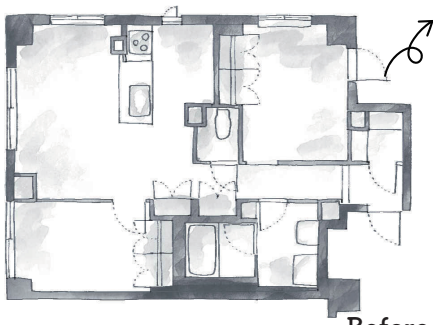

受付時間 9:00 ~ 18:00 水・木・祝日定休

物件情報 設備・仕様

- 築年数 : 築 16 年
- 広さ : 約 63 ㎡
- 間取り変更 : 2LDK → 2LDK+WIC
+小上がり+ロフト
- リノベ費用 : 約 2000 万円
- キッチン : LIXIL / リシェル SI
- お風呂 : LIXIL / リノビオ V
- トイレ : LIXIL / サティス S
- 洗面台 : 造作
- 壁 : クロス・一部タイル
- 床 : 朝日ウッドテック /
突板フローリングオーク
- 配管交換 : 全交換

Before

01 仕掛けがいっぱい 子供部屋

ロフト上は寝るスペース、下は収納に。造作デスクの前にも将来的にはベッドがもう一台置ける設計。リビングからのアクセスなので気配も感じながら過ごせます。お子様の成長と共に使い方を考えていけるワクワクする子供部屋です。

02 隠し部屋!? 小上がリスペース

ウォークインクローゼットの中からアクセスする小上がリスペース。上部は将来の夫婦の寝室。寝るだけと割り切って最小限のスペースに。下部はクリスマスツリーやひな人形などの大物収納が入るように設計しています。

03 あえて縮小! 洗面&浴室

元々広々としていた洗面&浴室。居住スペースを広く取るため、洗面室は縮小し、お風呂は 1418 から 1416 にサイズダウン。それでもリネン類を置ける収納棚や洗濯機を置いても十分なスペースです♪

After

Re's NEWS

公式 YouTube チャンネルでは、リノベした家のルームツアー動画や、お客様の生の声を取材したインタビュー動画を配信しています！

動画はこちらから♪