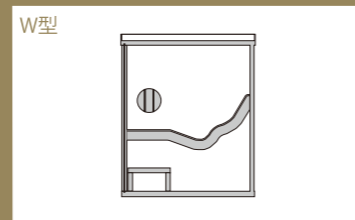

SAUNAGE HOME

LAYOUT お部屋に合わせて選べる、4タイプのレイアウトと2パターンのベッドをご用意。

バリエーション

空間にマッチするレイアウトをご提案いたします。※各タイプドアの開き方(LまたはR)をお選びください

ベッド

ゆったり横になれる一人用と、並んで座れる二人用をお選びいただけます。

OPTION さらに個性的なプライベートサウナへとグレードアップする、多彩なオプション。

ボタン式ロウリュ

内壁仕上

照明

温度計

砂時計

Bluetoothスピーカー・アンプセット

SPECIFICATIONS

標準仕様	外寸・重量	W:1,682mm/D:1,173mm/H:2,110mm 重量:280kg	標準仕様	出入口扉	強化ガラス(8mm厚)・SUS製丁番・木製把手
	主要材料	床:アバチスノコ/壁:ヒノキ羽目板/ 天井:ヒノキ羽目板/開口部:強化ガラス(8mm厚)		防水パン	SUS製 床スノコ下
	ベッド	W型(フラット+Wカーブ)または、F型(フラット+緩い傾斜)	オプション	ボタン式ロウリュ	水栓・押釦
	電気ヒーター	推奨:HARVIA DELTA3 単相100/200V		照明	LEDテープライト(調光):ベッド座面下部
	サウナストーン	火成岩(国産品または輸入品)最大15kg		Bluetoothスピーカー・アンプセット	耐熱スピーカー、アンプ、Bluetoothレシーバー
	防熱板	SUS製 天井に固定		温度計	サウナ用温度計
				砂時計	サウナ用15分計
				内壁仕上	MORTEX(色は標準色からお選びください)

狭いスペースにも設置できる自由設計。

前面はガラス張りで開放感を演出。

FUNCTION

ここちよくサウナを味わえる、
人間工学に基づいた設計。

座面と背面がひとつながりとなった、身体のラインをトレースしたようなベッドの設計は人間工学的アプローチに基づくもの。座面底部のカーブが腰にかかる自重と反発力を軽減し、長時間でも快適に過ごせます。お手入れは乾拭きとスノコ下のステンレスパンを拭き取るだけ。ボタンひとつでロウリュできるボタン式ロウリュをはじめ、オプションも充実。スペースに合わせた寸法や内装にマッチした仕上色の選定など、ご希望の仕様へのカスタマイズも承ります。